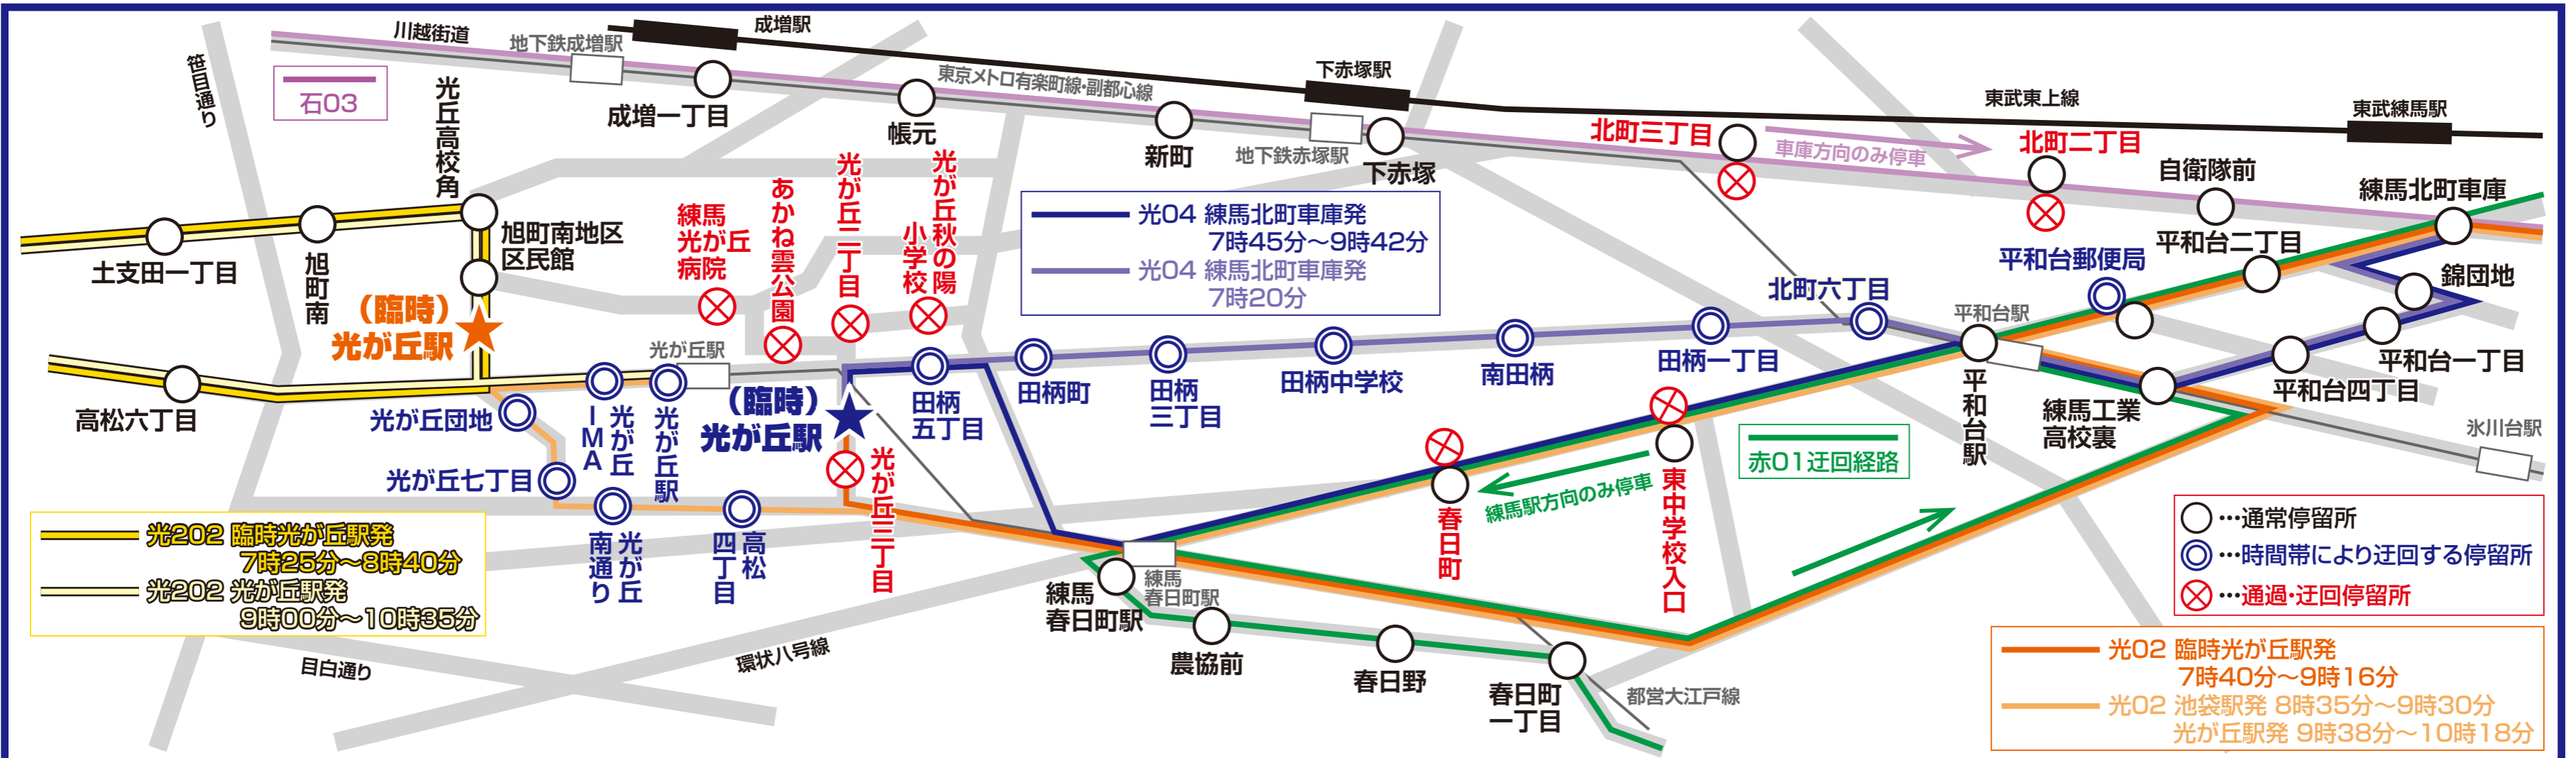

# 練馬こぶしハーフマラソン交通規制に伴う光が丘・田柄地区迂回運行のお知らせ

この度、練馬こぶしハーフマラソン開催に伴い、下記の通り、変更がございます。ご乗車の際は、ご利用の停留所掲示を、今一度、ご確認くださいませよう願ひ申し上げます。

**実施日** 平成30年3月25日(日) ※雨天決行

**迂回運行** 交通規制の実施時間帯において、下記の通り「迂回」いたします。

- 光02** 光が丘駅～平和台駅～池袋駅東口 ⇒ 光が丘駅：7時40分～10時18分に出発する便  
池袋駅東口：8時35分～9時30分に出発する便
- 光04** 練馬北町車庫→光が丘駅方向 ⇒ 練馬北町車庫：7時20分～9時42分に出発する便
- 光202** 光が丘駅～土支田循環 ⇒ 光が丘駅：7時25分～10時35分に出発する便
- 赤01** 練馬駅→赤羽駅西口方向 ⇒ 練馬駅：7時33分～9時30分に出発する便
- 石03** 練馬北町車庫→石神井公園駅北口方向 ⇒ 練馬北町車庫：8時39分～9時48分に出発する便

## 迂回停留所

- 光02** 池袋駅東口方向：光が丘IMA～北町六丁目、平和台郵便局  
光が丘駅9時38分～10時18分に出発する便は光が丘三丁目～北町六丁目迂回
- 光02** 光が丘駅方向：北町六丁目～光が丘三丁目
- 光04** 光が丘駅方向：北町六丁目～田柄町
- 光202** 土支田循環：あかね雲公園、練馬光が丘病院、光が丘IMA
- 赤01** 赤羽駅西口方向：春日町、東中学校入口、平和台郵便局
- 石03** 石神井公園駅北口方向：北町二丁目、北町三丁目

## 臨時停留所

下記時間帯におきまして光が丘駅停留所ご利用の際は、各臨時停留所をご利用ください。

- 光02** **光04**：★(臨時)光が丘駅7時40分～9時16分発まで
- 光202**：★(臨時)光が丘駅7時25分～8時40分発まで

この他の系統においても、交通規制の影響により、運行に支障が生じる場合がございますので予めご了承のほどお願い申し上げます。

バスのお問合せ：練馬営業所 03-3934-1123 マラソンに関するお問合せ：練馬こぶしハーフマラソン実行委員会事務局 03-5984-3555