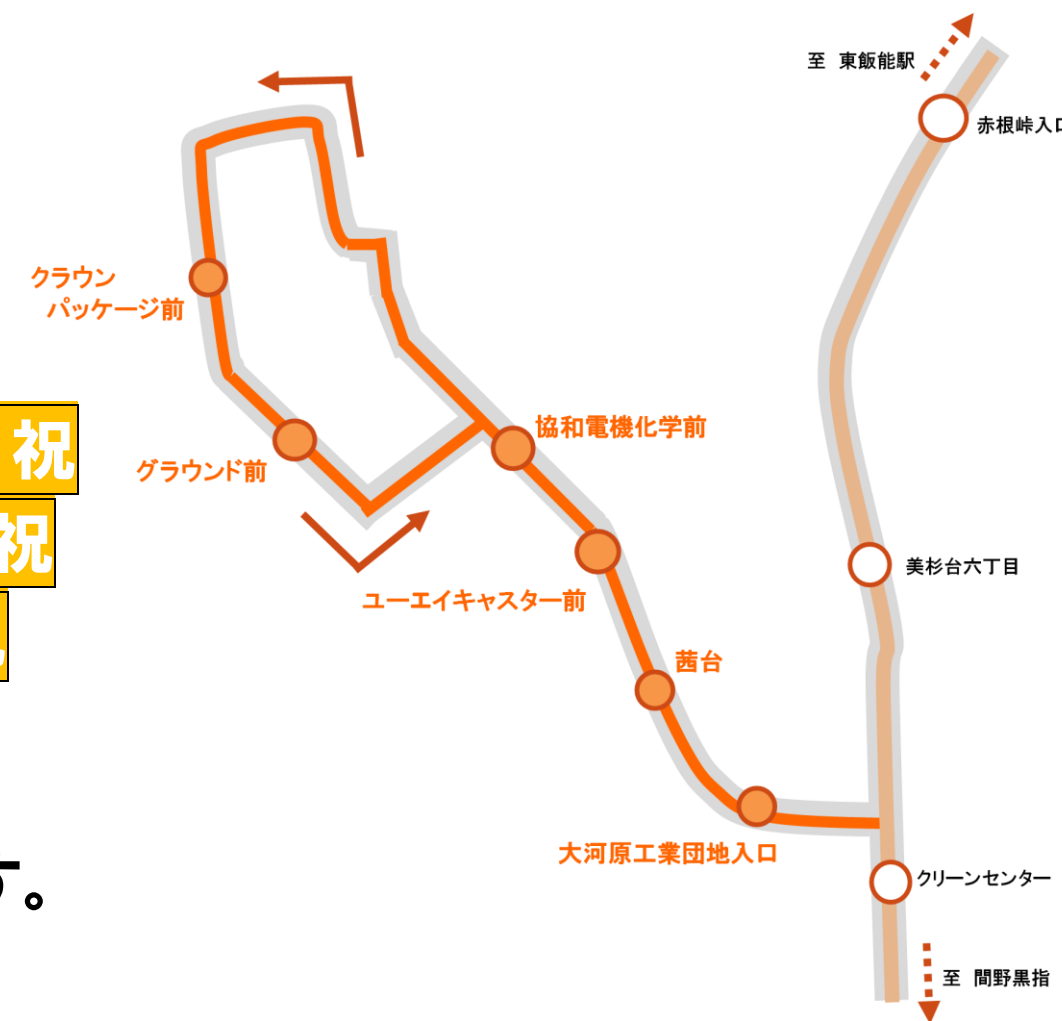

大河原工業団地乗入れに伴うダイヤ改正のお知らせ

いつも国際興業バスをご利用くださいます、誠にありがとうございます。

この度、下記のとおりダイヤ改正を実施いたします。ご了承のうえ、ご利用くださいますようお願い申し上げます。

実施日 平成30年5月16日(水)

●新設系統・新設停留所

飯11-2 飯能駅北口～東飯能駅・大河原工業団地～間野黒指 線

…停留所を新設し、**飯11 飯能駅～間野黒指**の一部便を**飯11-2**に振替えて運行いたします。

新設停留所：大河原工業団地入口 茜台
ユーエイキャスター前 協和電機化学前
クラウンパッケージ前 グラウンド前

発車時刻：**飯能駅発(間野黒指行)** 07時06分 平日 **土曜** **日祝**
東飯能駅発(間野黒指行) 07時09分 平日 **土曜** **日祝**
間野黒指発(飯能駅行) 18時06分 平日 **土曜** **日祝**

●運行時刻の変更

上記改正に伴い、**飯11 飯能駅～間野黒指**の時刻を変更いたします。

ご利用の際には、停留所の掲示や時刻表を今一度ご確認のほど、お願いいたします。

お問合せは、飯能営業所 042-973-1161 までどうぞ。

ニュース No.1 2018.5

路線バスを貸切でご利用できます！詳しくはホームページまで！