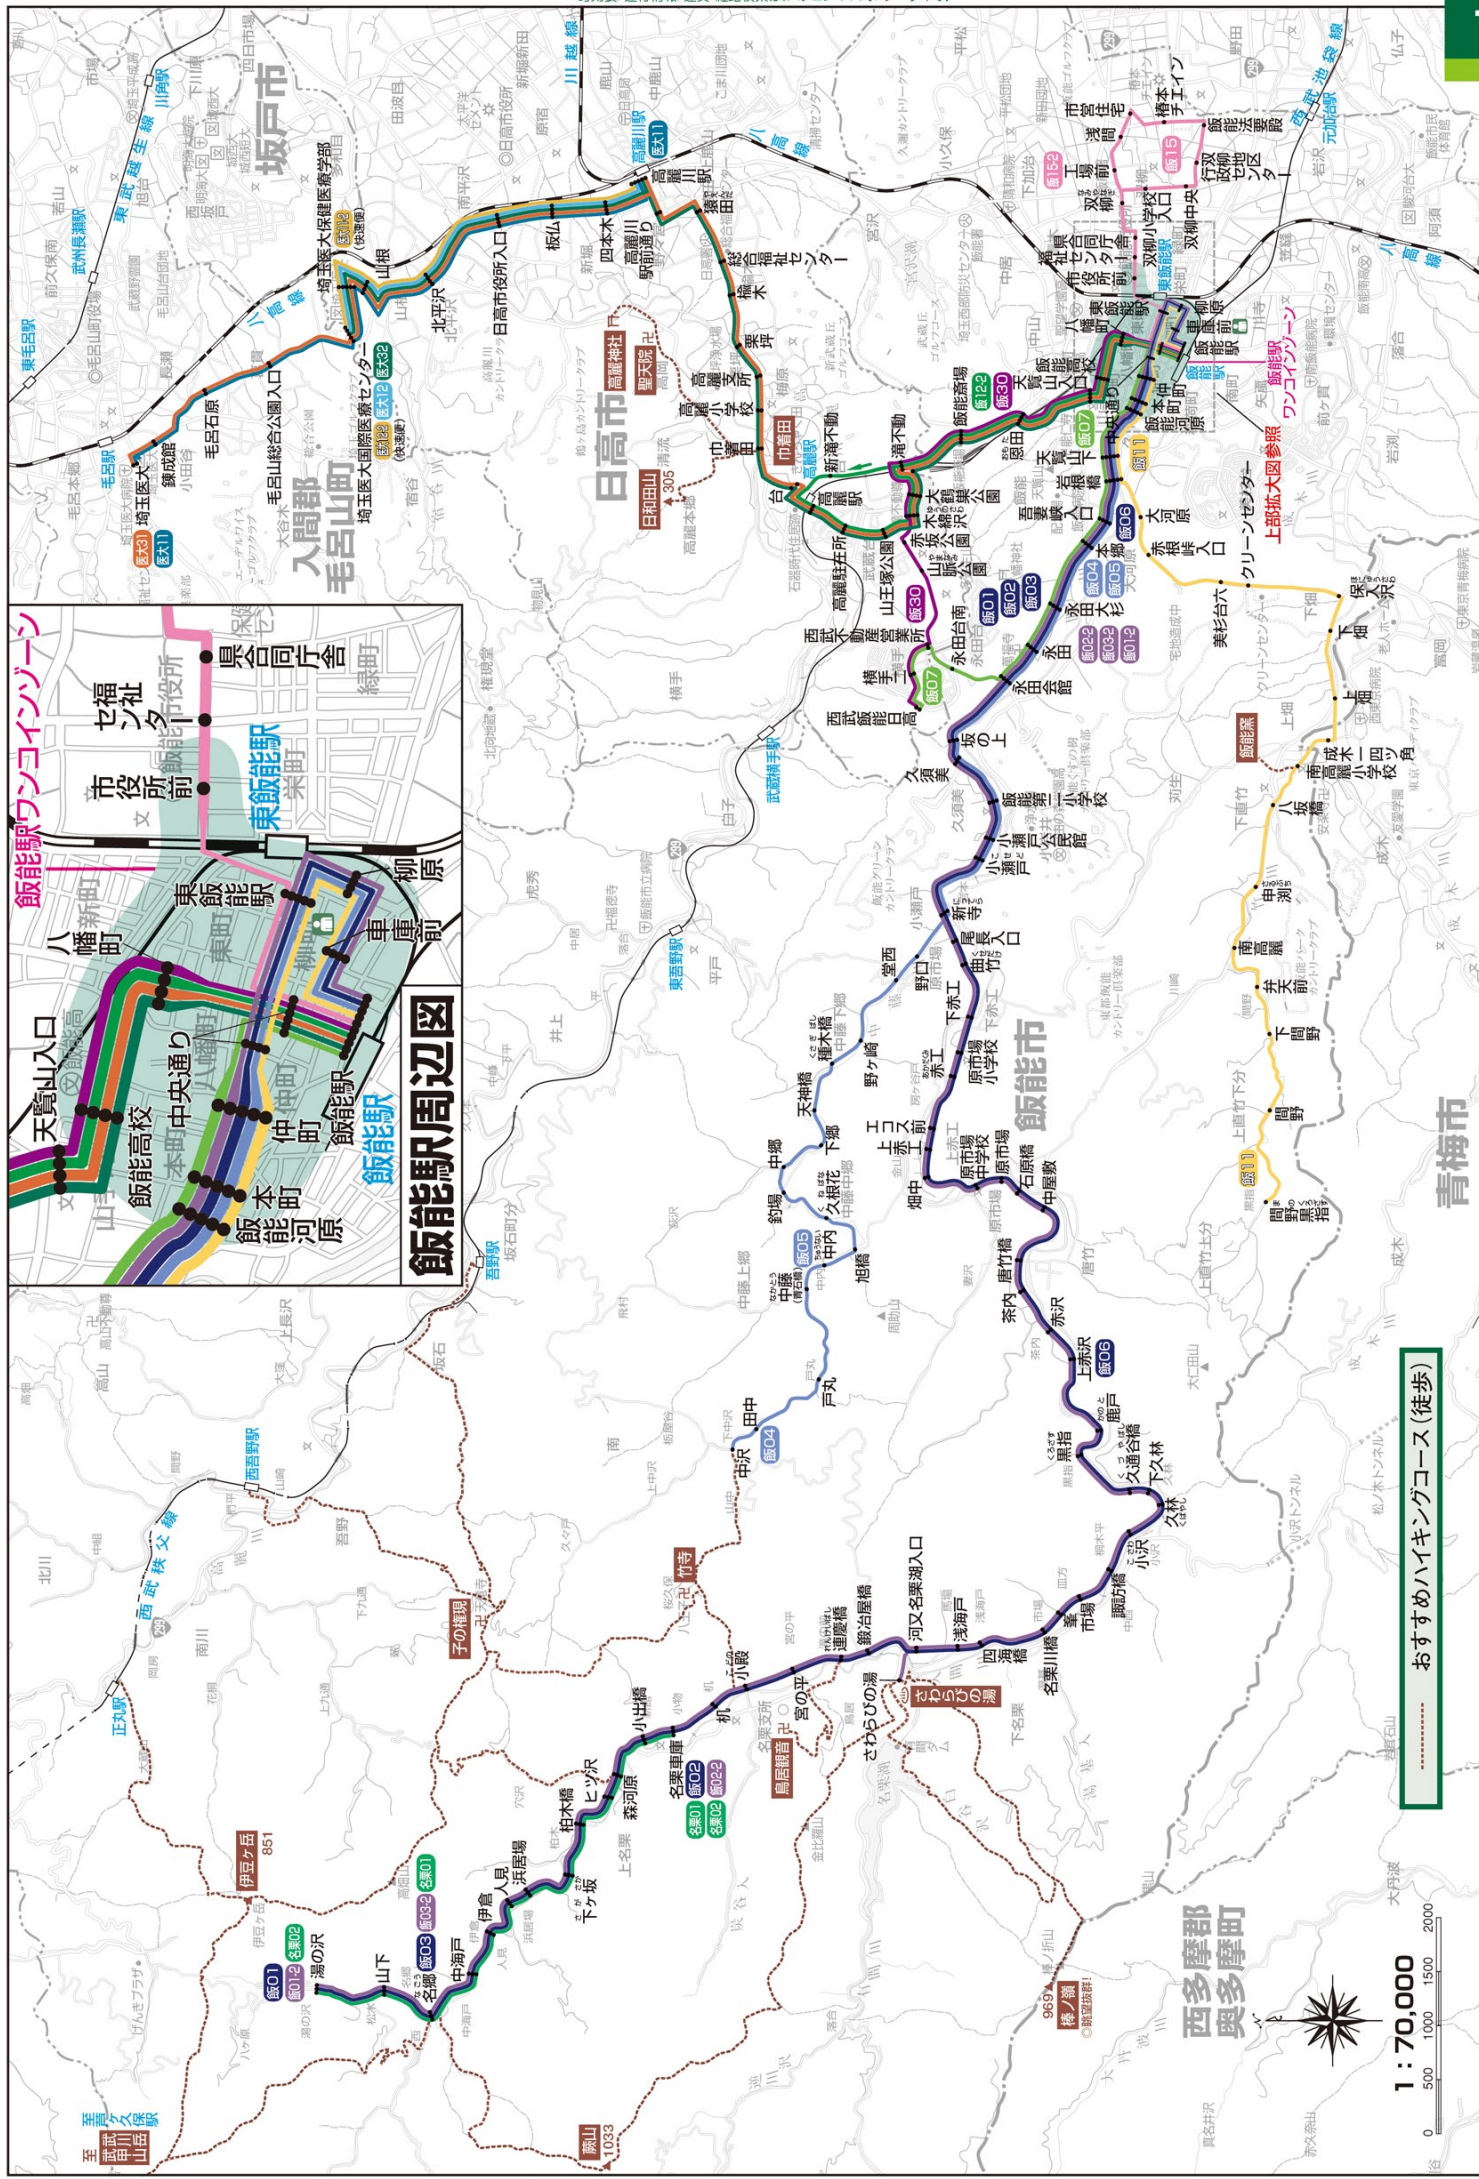

時刻表・運行情報・運賃・経路検索は、パソコン・スマホで！

おすすめハイキングコース(徒歩)

1:70,000

0 500 1000 1500 2000