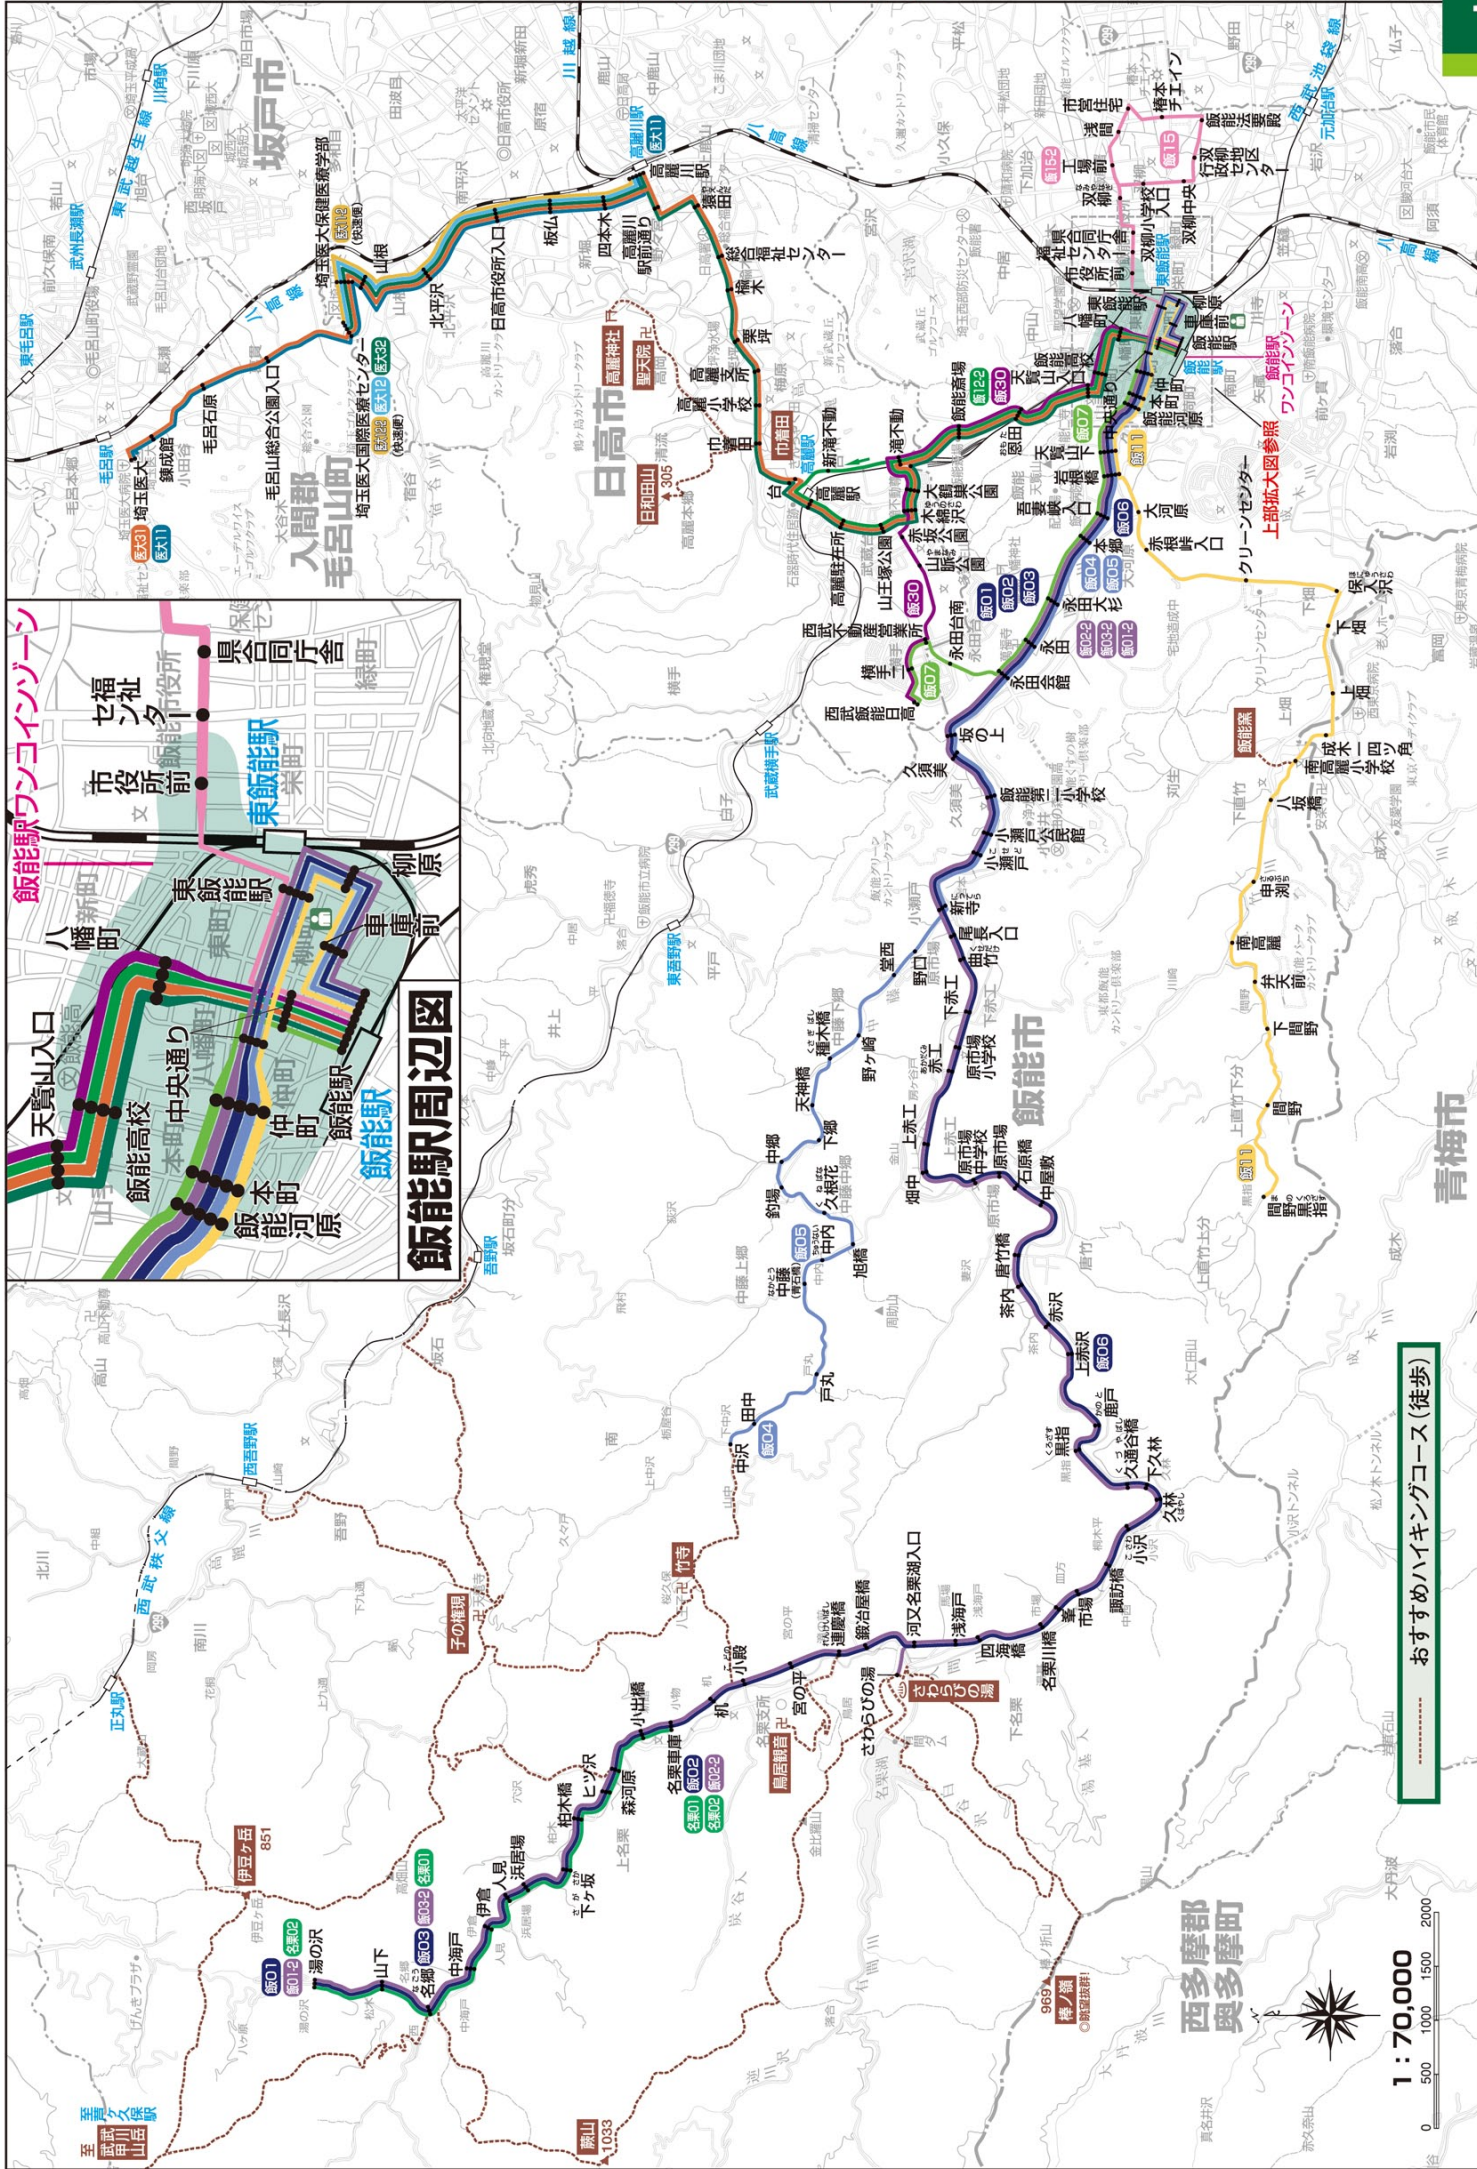

時刻表・運行情報・運賃・経路検索は、パソコン・スマホで！

おすすめハイキングコース(徒歩)

1:70,000