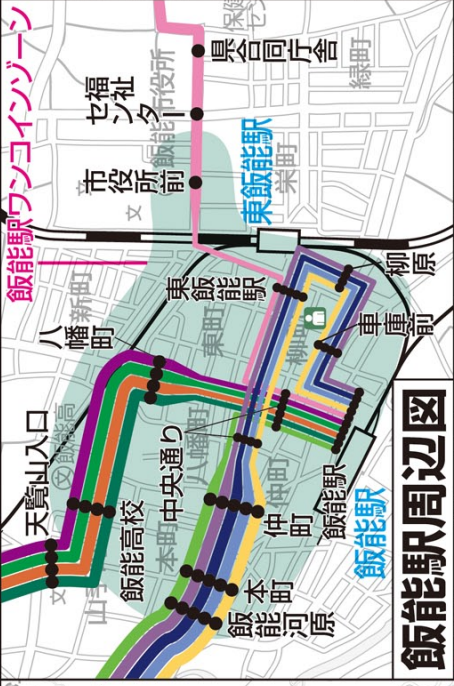

時刻表・運行情報・運賃・経路検索は、パソコン・スマホで！

おすすめハイキングコース(徒歩)

1:70,000

0 500 1000 1500 2000