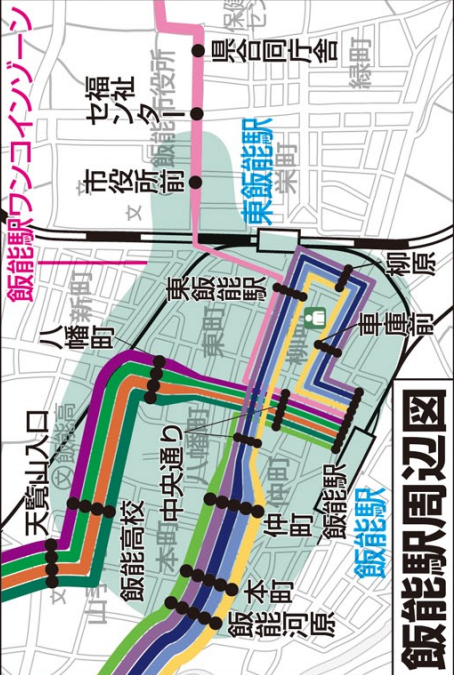

時刻表・運行情報・運賃・経路検索は、パソコン・スマホで！

おすすめハイキングコース(徒歩)

1:70,000