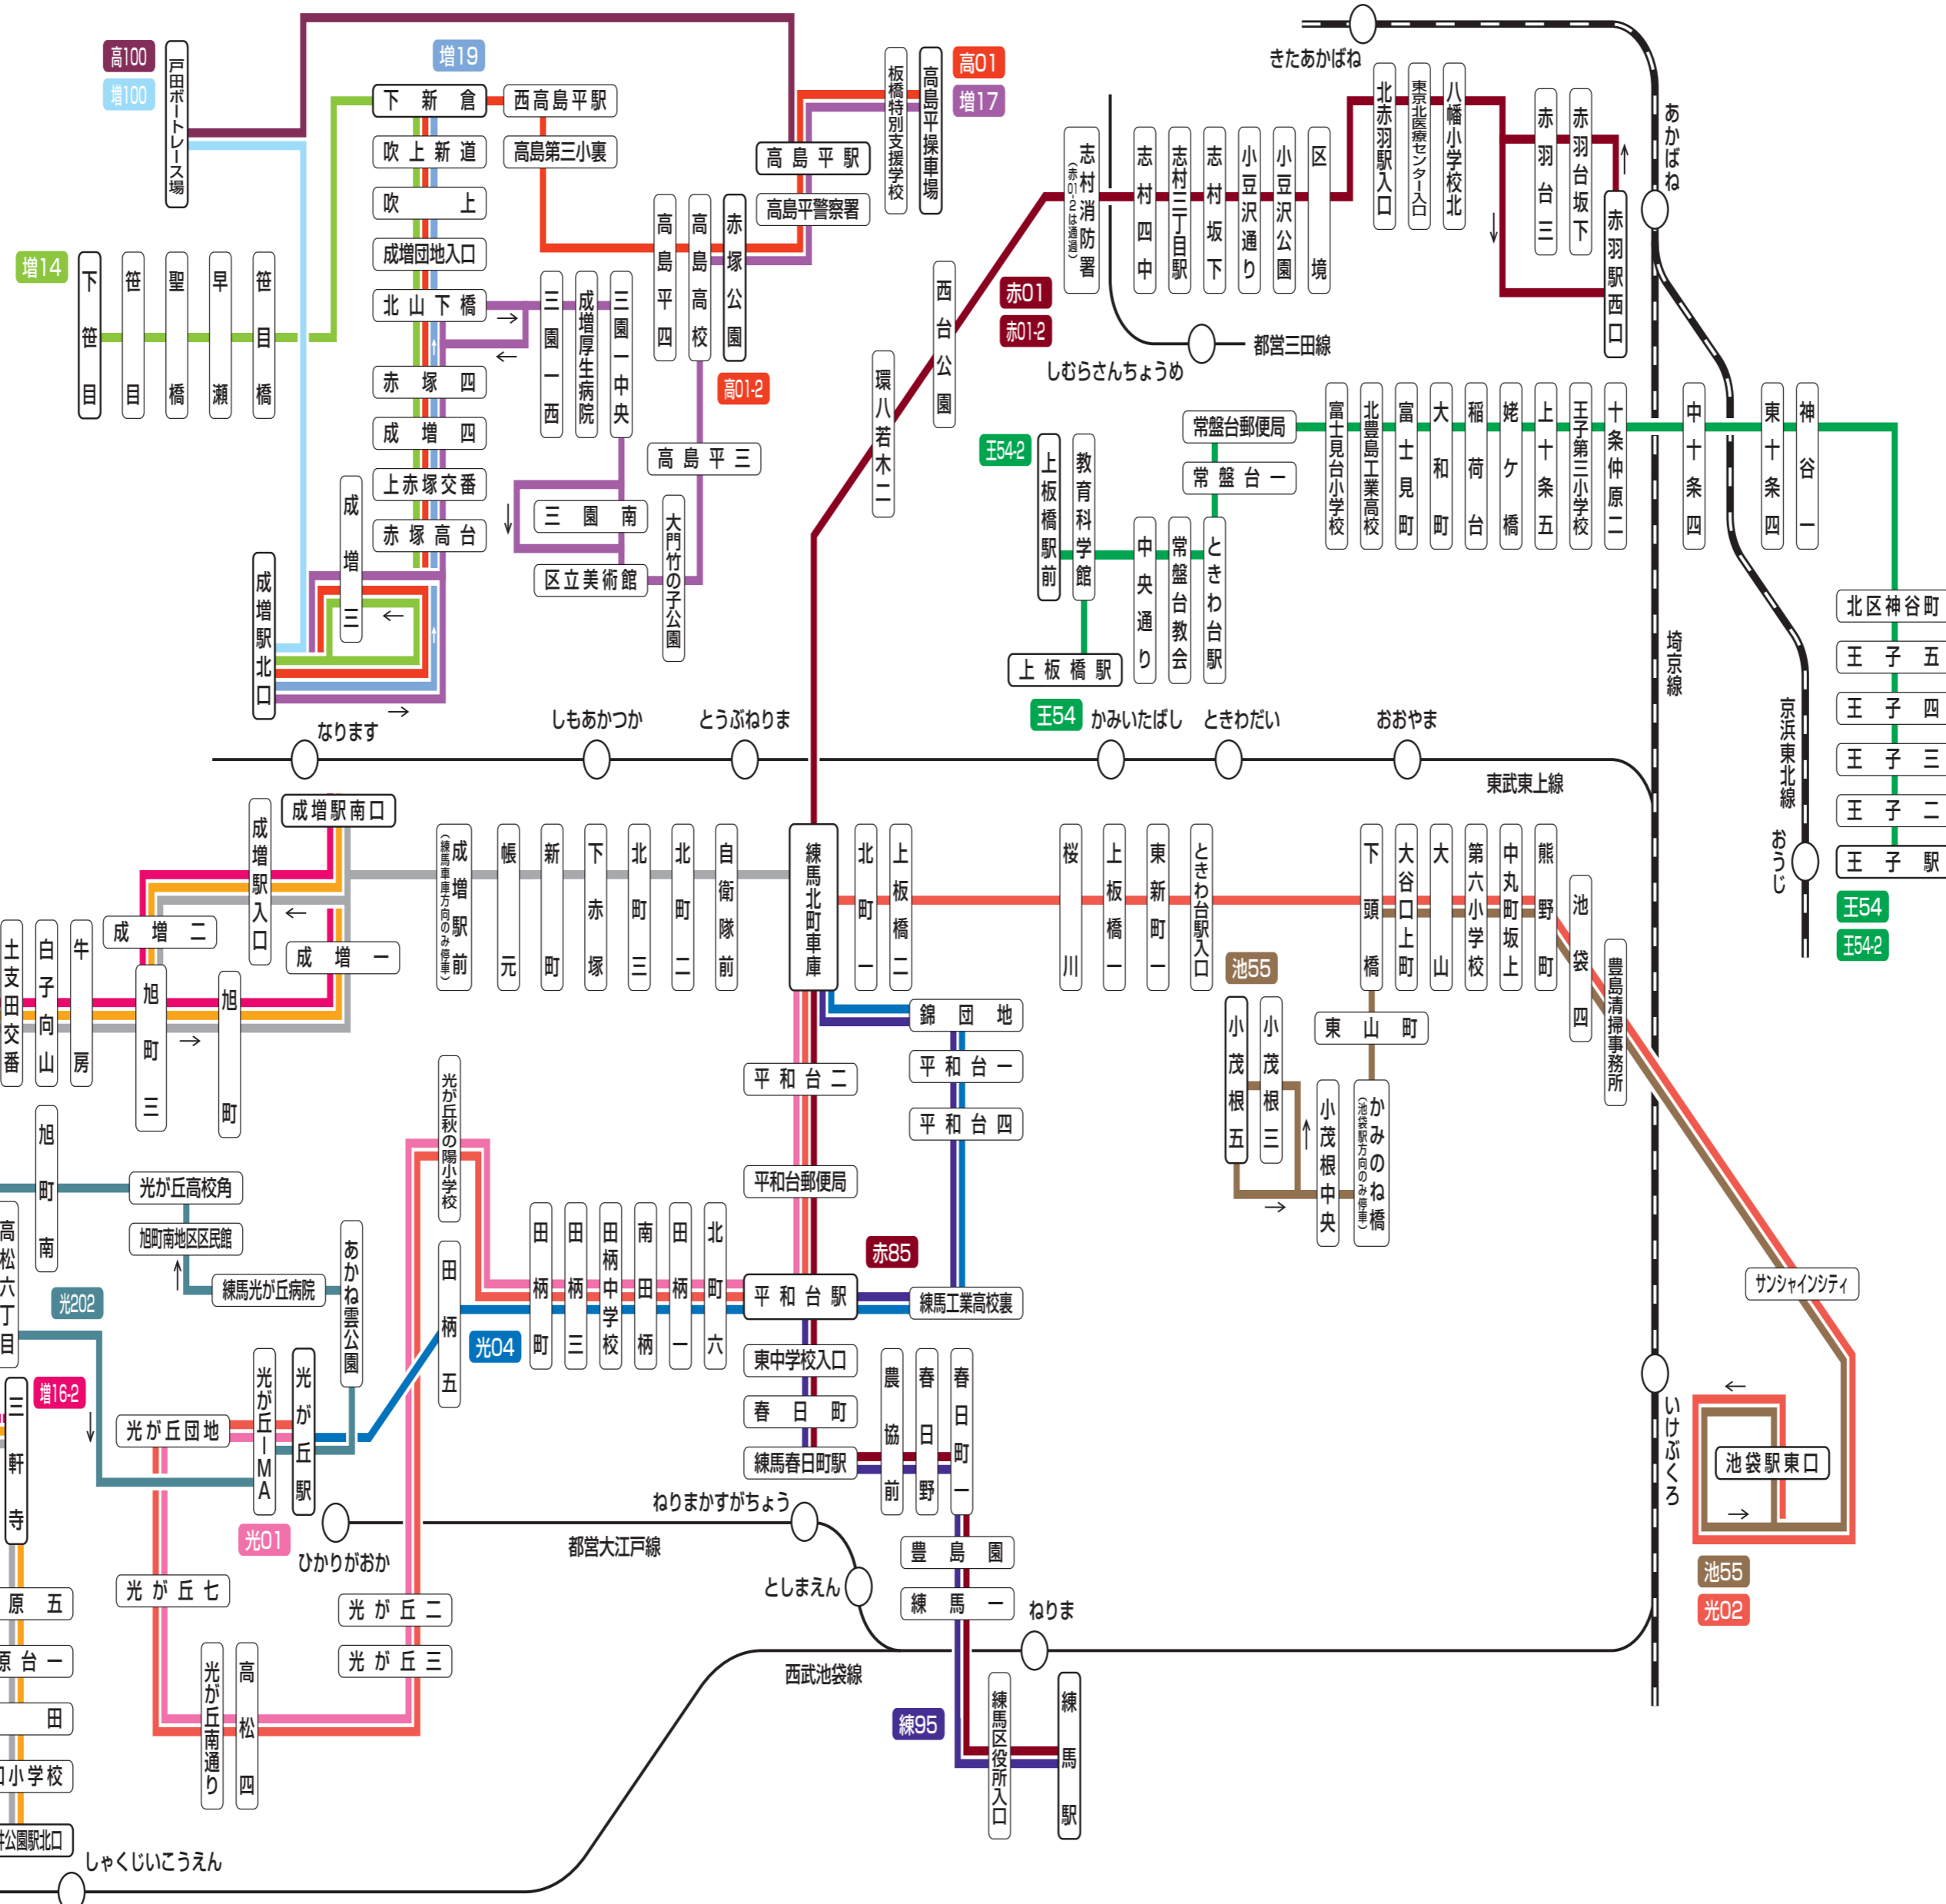

深夜急行バス

※池袋駅西口のみ乗車が可能です

国際興業バス 練馬営業所 運行系統図

TEL 03(3934)1123

赤01	赤羽駅西口～環八～練馬駅
赤01-2	練馬駅～環八～赤羽駅西口
赤85	赤羽駅西口～環八～平和台駅
光01	光が丘駅～平和台駅～練馬北町車庫
光02	光が丘駅～平和台駅～池袋駅東口
光04	光が丘駅～田柄五丁目～平和台駅～練馬北町車庫
石02	石神井公園駅～成増駅南口
石02-2	石神井公園駅～下屋敷～成増駅南口
石03	石神井公園駅～成増駅南口～練馬北町車庫
石03-2	石神井公園駅～下屋敷～成増駅南口～練馬北町車庫
練95	練馬北町車庫～練馬駅
池55	池袋駅東口～小茂根五丁目
王54	王子駅～上板橋駅
王54-2	王子駅～上板橋駅前
増14	成増駅北口～下笹目
増16	成増駅南口～比丘尼橋
増16-2	成増駅南口～三軒寺(深夜バス)
増17	成増駅北口～区立美術館～高島平操車場
増19	成増駅北口～下新倉
増100	成増駅北口～戸田ポートレース場
高01	高島平操車場～西高島平駅～成増駅北口
高01-2	赤塚公園～成増駅北口
高100	高島平駅～戸田ポートレース場
光202	光が丘駅～土支田循環