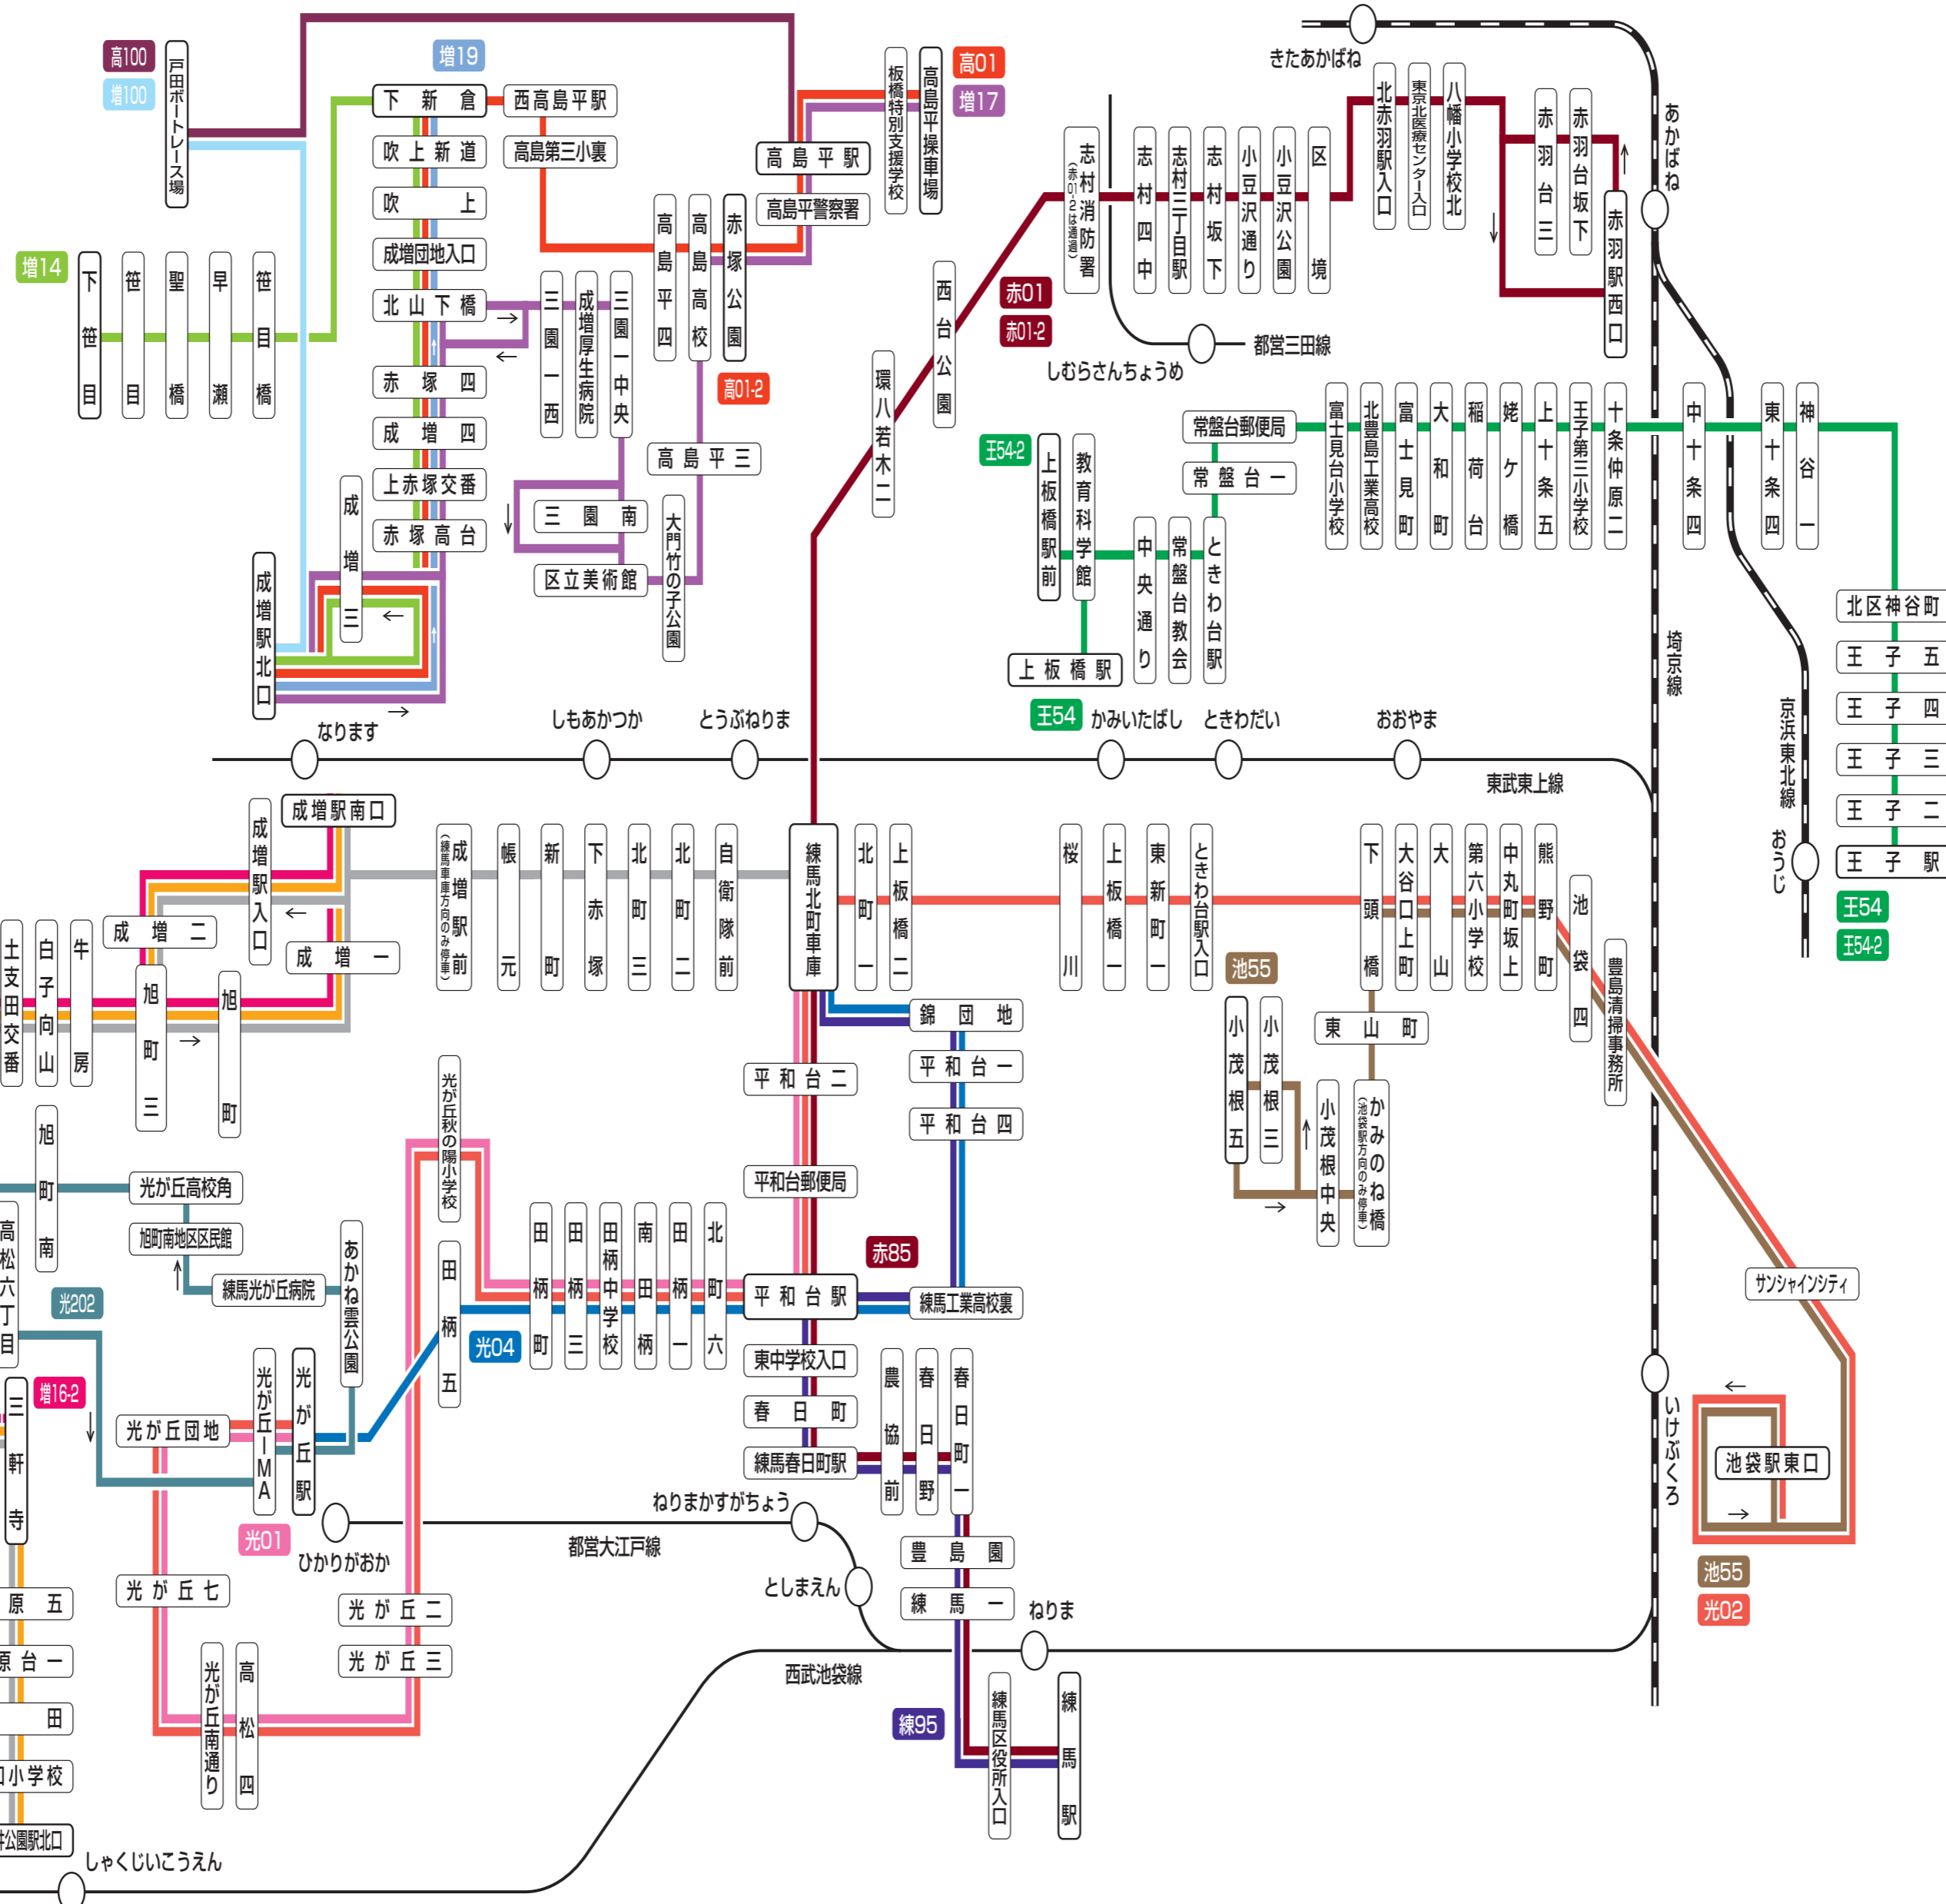

深夜急行バス

※池袋駅西口のみ乗車が可能です

国際興業バス 練馬営業所 運行系統図

TEL 03(3934)1123

| | |
|-------|-------------------------|
| 赤01 | 赤羽駅西口～環八～練馬駅 |
| 赤01-2 | 練馬駅～環八～赤羽駅西口 |
| 赤85 | 赤羽駅西口～環八～平和台駅 |
| 光01 | 光が丘駅～平和台駅～練馬北町車庫 |
| 光02 | 光が丘駅～平和台駅～池袋駅東口 |
| 光04 | 光が丘駅～田柄五丁目～平和台駅～練馬北町車庫 |
| 石02 | 石神井公園駅～成増駅南口 |
| 石02-2 | 石神井公園駅～下屋敷～成増駅南口 |
| 石03 | 石神井公園駅～成増駅南口～練馬北町車庫 |
| 石03-2 | 石神井公園駅～下屋敷～成増駅南口～練馬北町車庫 |
| 練95 | 練馬北町車庫～練馬駅 |
| 池55 | 池袋駅東口～小茂根五丁目 |
| 王54 | 王子駅～上板橋駅 |
| 王54-2 | 王子駅～上板橋駅前 |
| 増14 | 成増駅北口～下笹目 |
| 増16 | 成増駅南口～比丘尼橋 |
| 増16-2 | 成増駅南口～三軒寺(深夜バス) |
| 増17 | 成増駅北口～区立美術館～高島平操車場 |
| 増19 | 成増駅北口～下新倉 |
| 増100 | 成増駅北口～戸田ポートレース場 |
| 高01 | 高島平操車場～西高島平駅～成増駅北口 |
| 高01-2 | 赤塚公園～成増駅北口 |
| 高100 | 高島平駅～戸田ポートレース場 |
| 光202 | 光が丘駅～土支田循環 |