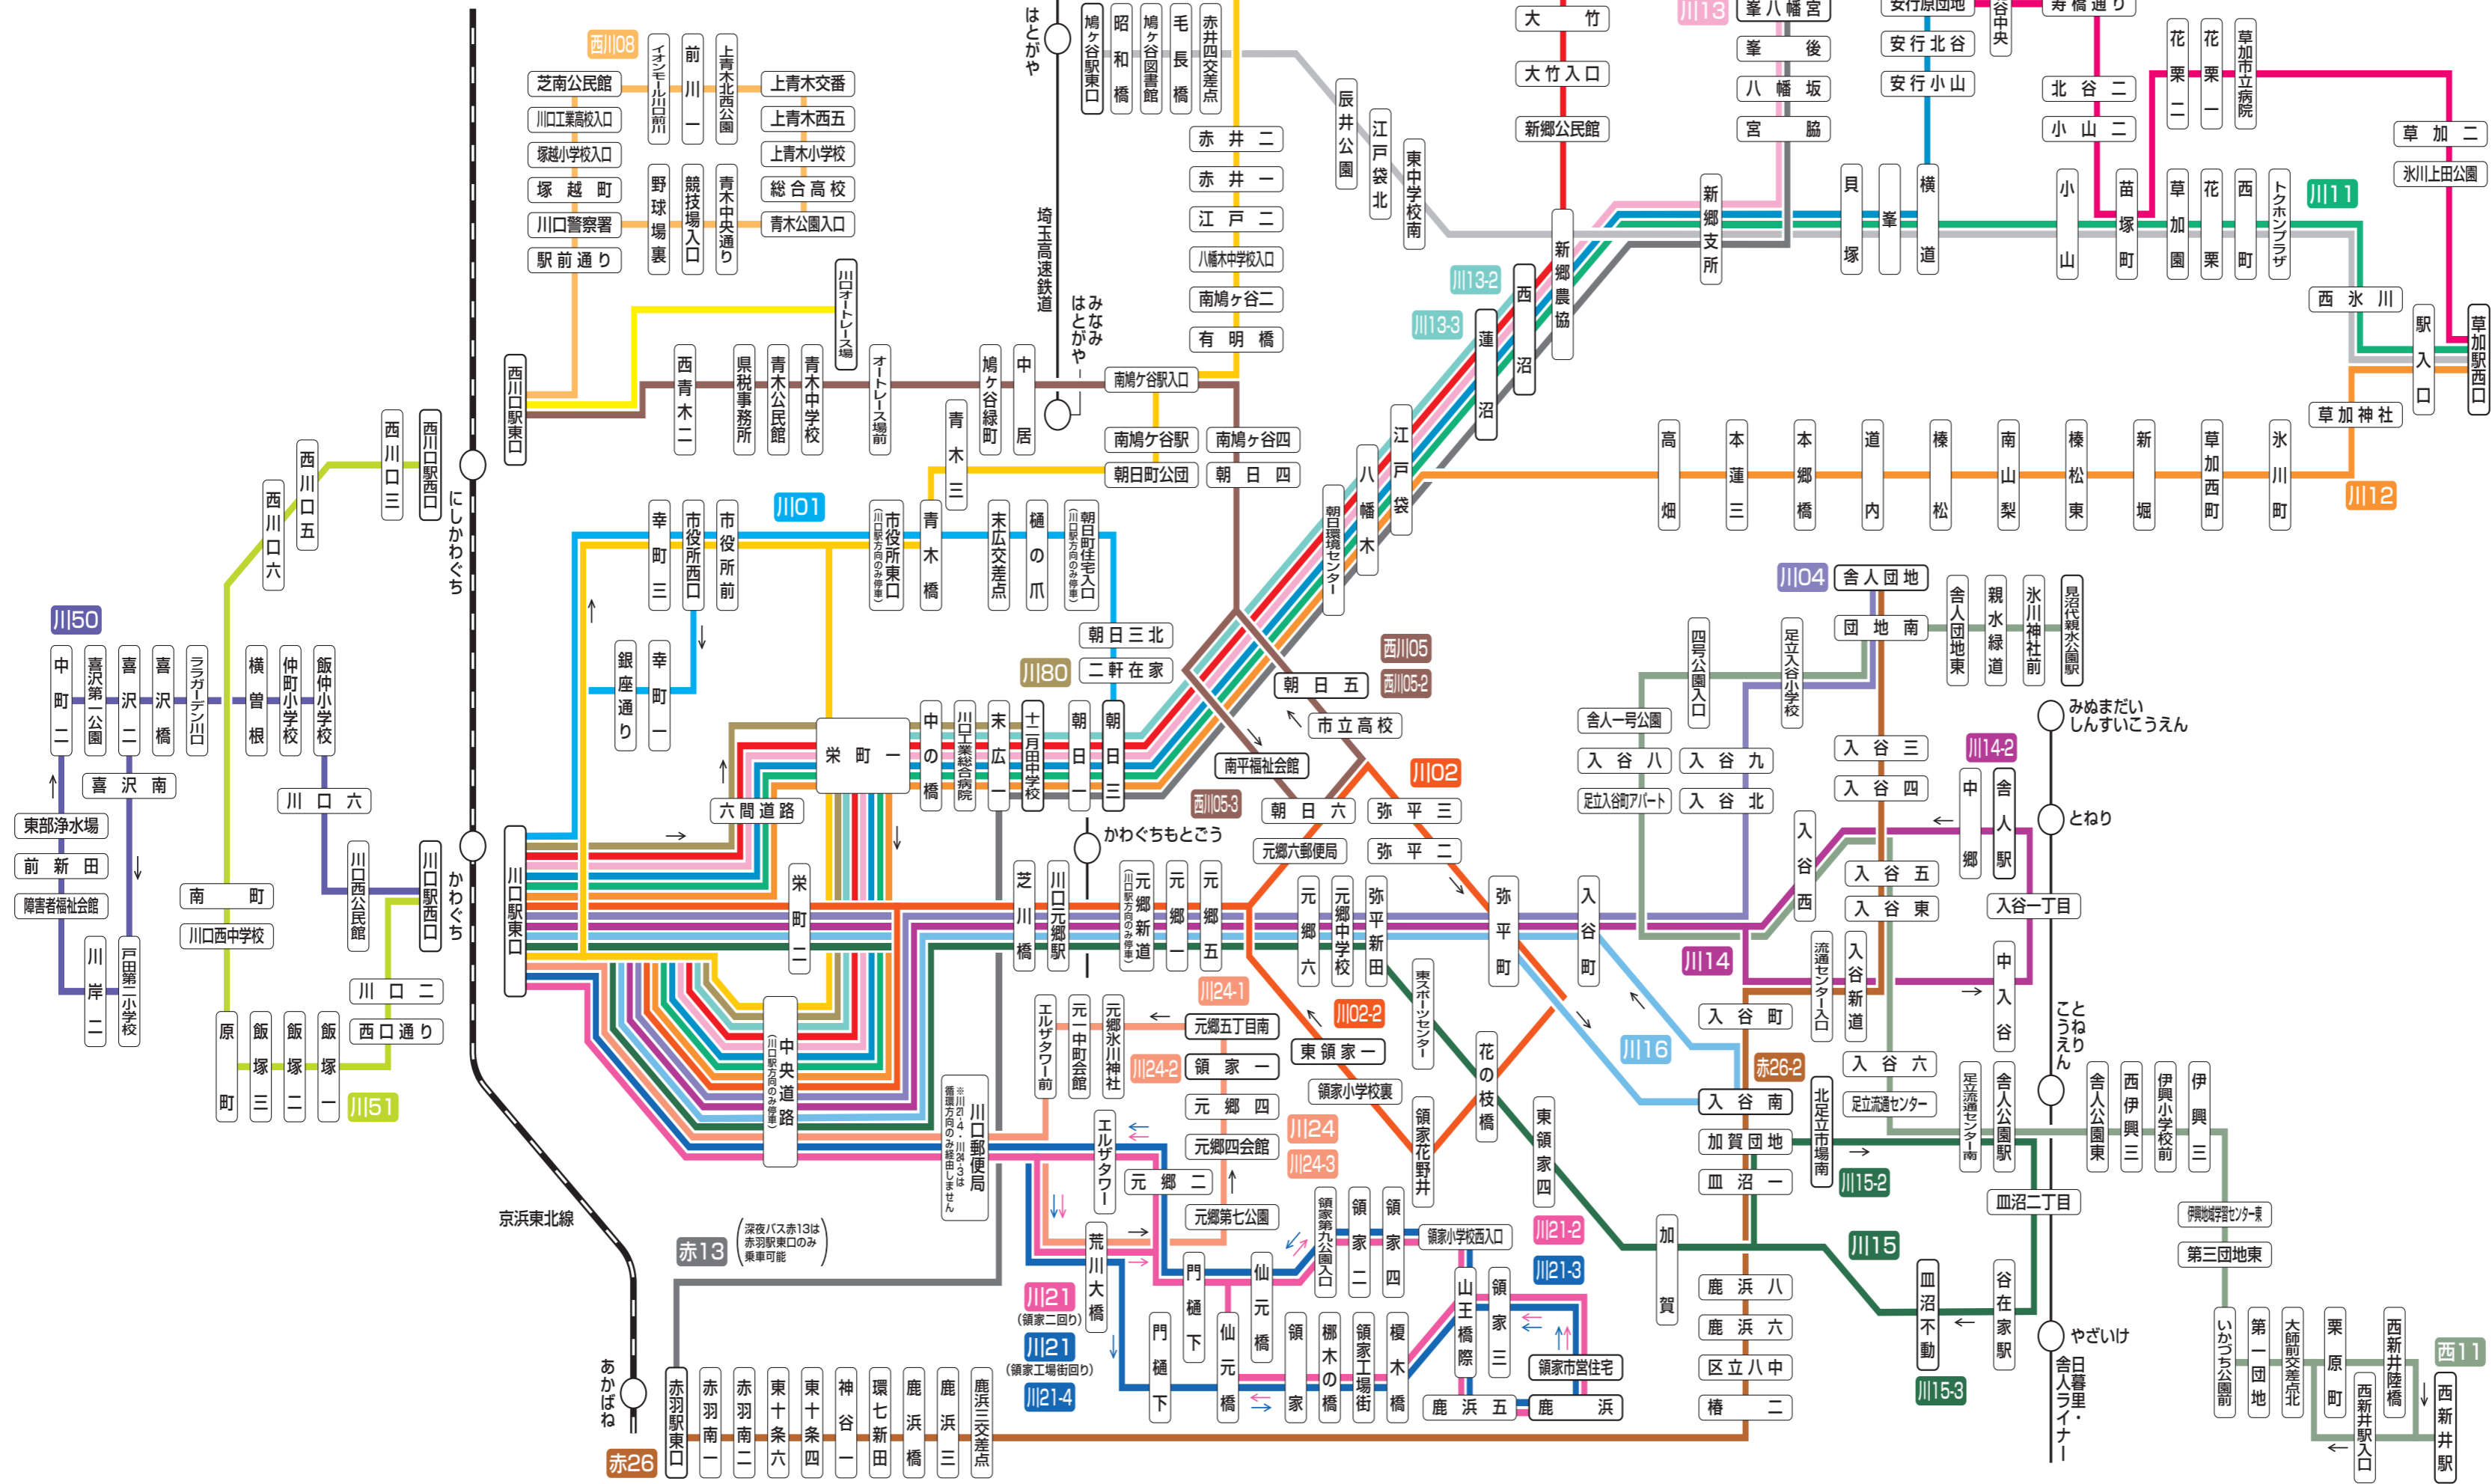

国際興業バス
**川口営業所
 運行系統図**
 TEL 048 (280) 0571
 FAX 048 (280) 0631

- 川101 川口駅東口～二軒在家～朝日三丁目
- 川102 川口駅東口～東領家循環
- 川102-2 川口駅東口～東領家循環～東領家一丁目
- 川104 川口駅東口～舎人団地
- 川107 川口駅東口～赤井二～サンテピア
- 川111 川口駅東口～新郷支所～草加駅
- 川112 川口駅東口～新堀～草加駅
- 川113 川口駅東口～峯八幡宮
- 川113-2 川口駅東口→西沼
- 川113-3 蓮沼→川口駅東口
- 川114 川口駅東口～入谷～舎人駅循環
- 川114-2 川口駅東口～舎人駅
- 川115 川口駅東口～谷在家駅循環
- 川115-2 北足立市場南～川口駅東口
- 川115-3 川口駅東口→血沼不動
- 川116 川口駅東口～弥平町循環
- 川121 川口駅東口～領家工場街～鹿浜～領家循環
- 川121-2 川口駅東口～領家二丁目～鹿浜～領家循環
- 川121-3 鹿浜～領家二丁目～川口駅東口
- 川121-4 川口駅東口～領家工場街～鹿浜～領家循環
(循環方向のみ、川口郵便局は経由しません)
- 川122 川口駅東口～大竹～安行出羽
- 川122-2 川口駅東口～大竹～原
- 川124 川口駅東口～元郷・エルガタワー循環
- 川124-1 川口駅東口～元郷五丁目南
- 川124-2 領家一丁目→川口駅東口
- 川124-3 川口駅東口～元郷・エルガタワー循環
(循環方向のみ、川口郵便局は経由しません)
- 川125 川口駅東口～横道～安行出羽
- 川150 川口駅西口～前新田循環
- 川151 川口駅西口～原町～西川口西口
- 川180 川口駅東口～十二月田中学校
- 赤13 赤羽駅東口～東川口駅北口(深夜バス)
- 赤26 赤羽駅東口～環七～舎人団地
- 赤26-2 入谷南～環七～赤羽駅東口
- 西川05 西川口駅東口～市立高校循環
- 西川05-2 西川口駅東口～市立高校～朝日五丁目
- 西川05-3 南平福祉社会館～市立高校～西川口駅東口
- 西川08 西川口駅東口～伊藤公園～上青木循環
- 西川100 西川口駅東口～川口オートレース場
- 西11 西新井駅～見沼代親水公園駅
- 草加14 草加駅西口～安行出羽
- 鳩06 鳩ヶ谷駅東口～草加駅西口