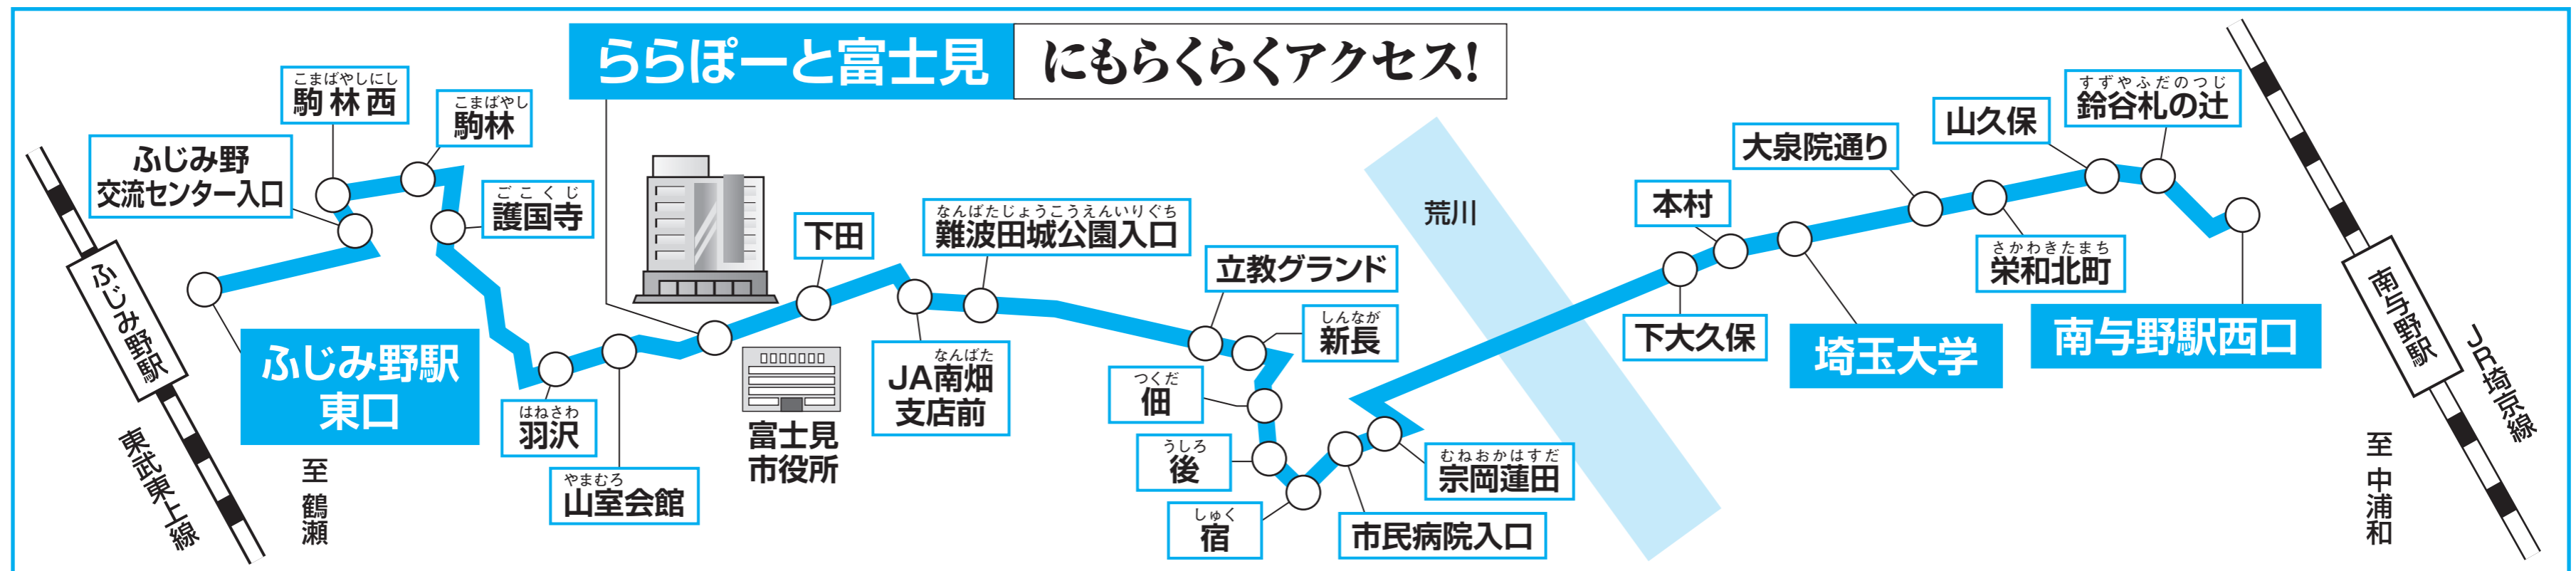

ふじみ野～ららぽーと富士見～南与野線新設他ダイヤ改正のお知らせ

いつも国際興業バスをご利用くださいます。誠にありがとうございます。このたび、下記の通り、ダイヤ改正を実施いたします。皆様のご利用お待ちしております。

実施日 平成27年4月1日(水)

4月1日(水)実施

▼新規系統

ふじ05 ふじみ野駅東口～ららぽーと富士見

ふじ10 ふじみ野駅東口～ららぽーと富士見～南与野駅西口

▼運行回数及び運行時刻の変更…一部系統では始発・最終バスの時刻変更がございませう。

平日
増便

志04-3 志木の杜→志木駅東口… 平日 志木の杜 **7:30発**・**7:50発**を増便します。

志05 志木駅東口～宗岡循環(宿回り)… 平日 志木駅東口 **8:12発**を増便します。

南与02 南与野駅西口～下大久保… 平日 南与野駅西口 **21:45発**を増便します。

時刻変更

朝50 湯～ぐうじょう～朝霞駅東口 **北朝02** 南与野駅西口～北朝霞駅

志03-3 志木駅東口～南与野駅西口 **浦14** 浦和駅西口～北浦和駅西口 **北浦80** 北浦和駅西口～西浦和車庫

▼ご利用の際は停留所の掲示や時刻表を今一度ご確認のほど、お願いいたします。

お問合せは西浦和営業所 048-865-2250 までどうぞ