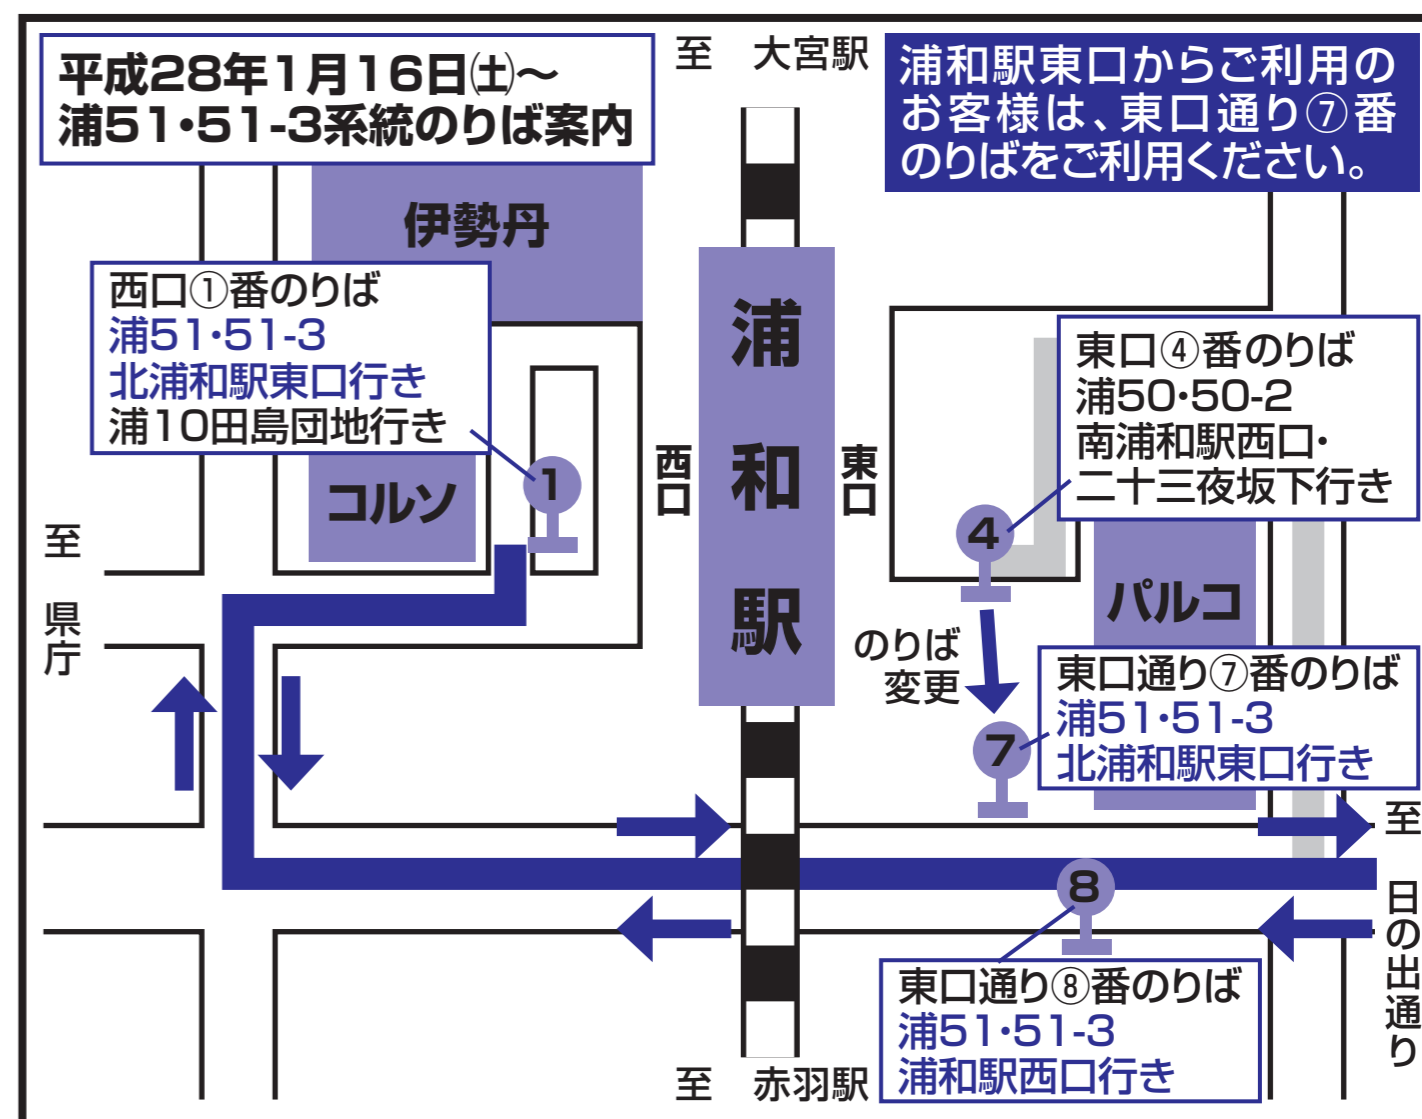

浦51・51-3系統 浦和駅西口乗入れ・他ダイヤ改正のお知らせ

いつも国際興業バスをご利用くださいます。誠にありがとうございます。この度、下記の通りのりば変更・ダイヤ改正を実施いたします。ご了承の上、ご利用くださいますようお願い申し上げます。

実施日 平成28年1月16日(土)

【浦和駅西口乗入れ・浦和駅東口のりば変更】

浦51 浦和駅西口～総合グランド～北浦和駅東口

浦51-3 浦和駅西口～総合グランド～北浦和ターミナルビル

…起終点が浦和駅西口に変更になります。

→ (新) 浦和駅西口①番のりば発

…(現) 浦和駅東口ロータリー④番のりばが

→ (新) 浦和駅東口東口通り⑦番のりばに変更します。

・浦和駅東口ロータリーには入りませんのでご注意ください。

→ 浦和駅東口から浦51・浦51-3系統は、東口通り⑦番のりばをご利用ください。

→ 浦和駅西口行きの東口到着は、東口通り⑧番のりばです。

※ 浦50・50-2系統南浦和駅西口・二十三夜坂下行きのりばの変更はございません。

●運行時刻の変更(平日のみ)

志04-3 志木の杜～志木駅東口

・平日朝7時台の志木の杜始発、志木駅東口行き全ての発時刻を繰り上げます。

【志木の杜発志木駅東口行き】

平日朝(現) 7時10分・30分・38分・50分 (新) 7時05分・17分・33分・45分

発時刻変更

平成28年1月18日(月)より新時刻表

停留所名	志木の杜(志木駅東口行き)				
曜日	平日				
6	◎	◎			
	45	52			
7	◎	◎	◎	◎	◎
	05	17	25	33	45

◎…志04-3系統(志木の杜始発)
無印…志04系統(柳瀬川駅始発)

ご利用の際には、停留所の掲示や時刻表を今一度ご確認ください。お問い合わせは、西浦和営業所 048-865-2250までどうぞ。

国際興業バスニュース No.27-16 H27.12

乗合バス乗務員募集中！ 養成制度あり。詳しくはホームページで！