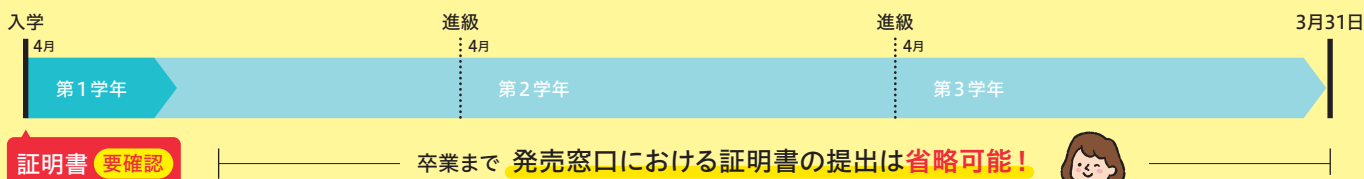

通学定期券の発売方法が

2024
4/1月
START

新しくなります!!

通学証明書 または 通学定期乗車券購入兼用証明書を
在学中に一度ご提出で、卒業まで確認を省略して
継続購入 が可能になります!

2024年度
新入生

在校生は裏面をご覧ください

新規購入時に、卒業予定年月日が証明された「通学証明書」や「通学定期乗車券購入兼用証明書」を定期券発売窓口にお持ちいただくと、その後、卒業まで係員による証明書の確認を省略し、**通学定期券を継続購入**できます。

現在 継続購入するとき、年度跨ぎ時に証明書の確認が必要

2024年度 新入生より 設定された卒業予定年月日まで**継続購入が可能**

※卒業予定年月日が記載された通学証明書や通学定期乗車券購入兼用証明書が本サービスの対象です。

対象となる定期券

● 金額式IC定期券
(ばすく〜る365含む)

※共通定期券は対象外となります。共通定期券で年度を跨いで購入を行う場合は、今まで通り通学証明書や通学定期乗車券購入兼用証明書をご提出ください。