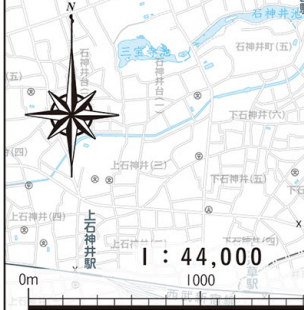

成増駅	のりば	系統	行き先
南口	石02	石神井公園駅北口	
	石03	石神井公園駅北口	
	増16	比呂尼橋・三軒寺	
成増駅入口	石02	石神井公園駅北口	
	石03	石神井公園駅北口	
	増16	比呂尼橋・三軒寺	
成増駅前	石03	練馬北町車庫	
	石03	練馬北町車庫	

長編駅北口・石神井公園駅 練馬駅・平和台駅・豊島園駅・練馬春日町駅・光が丘駅