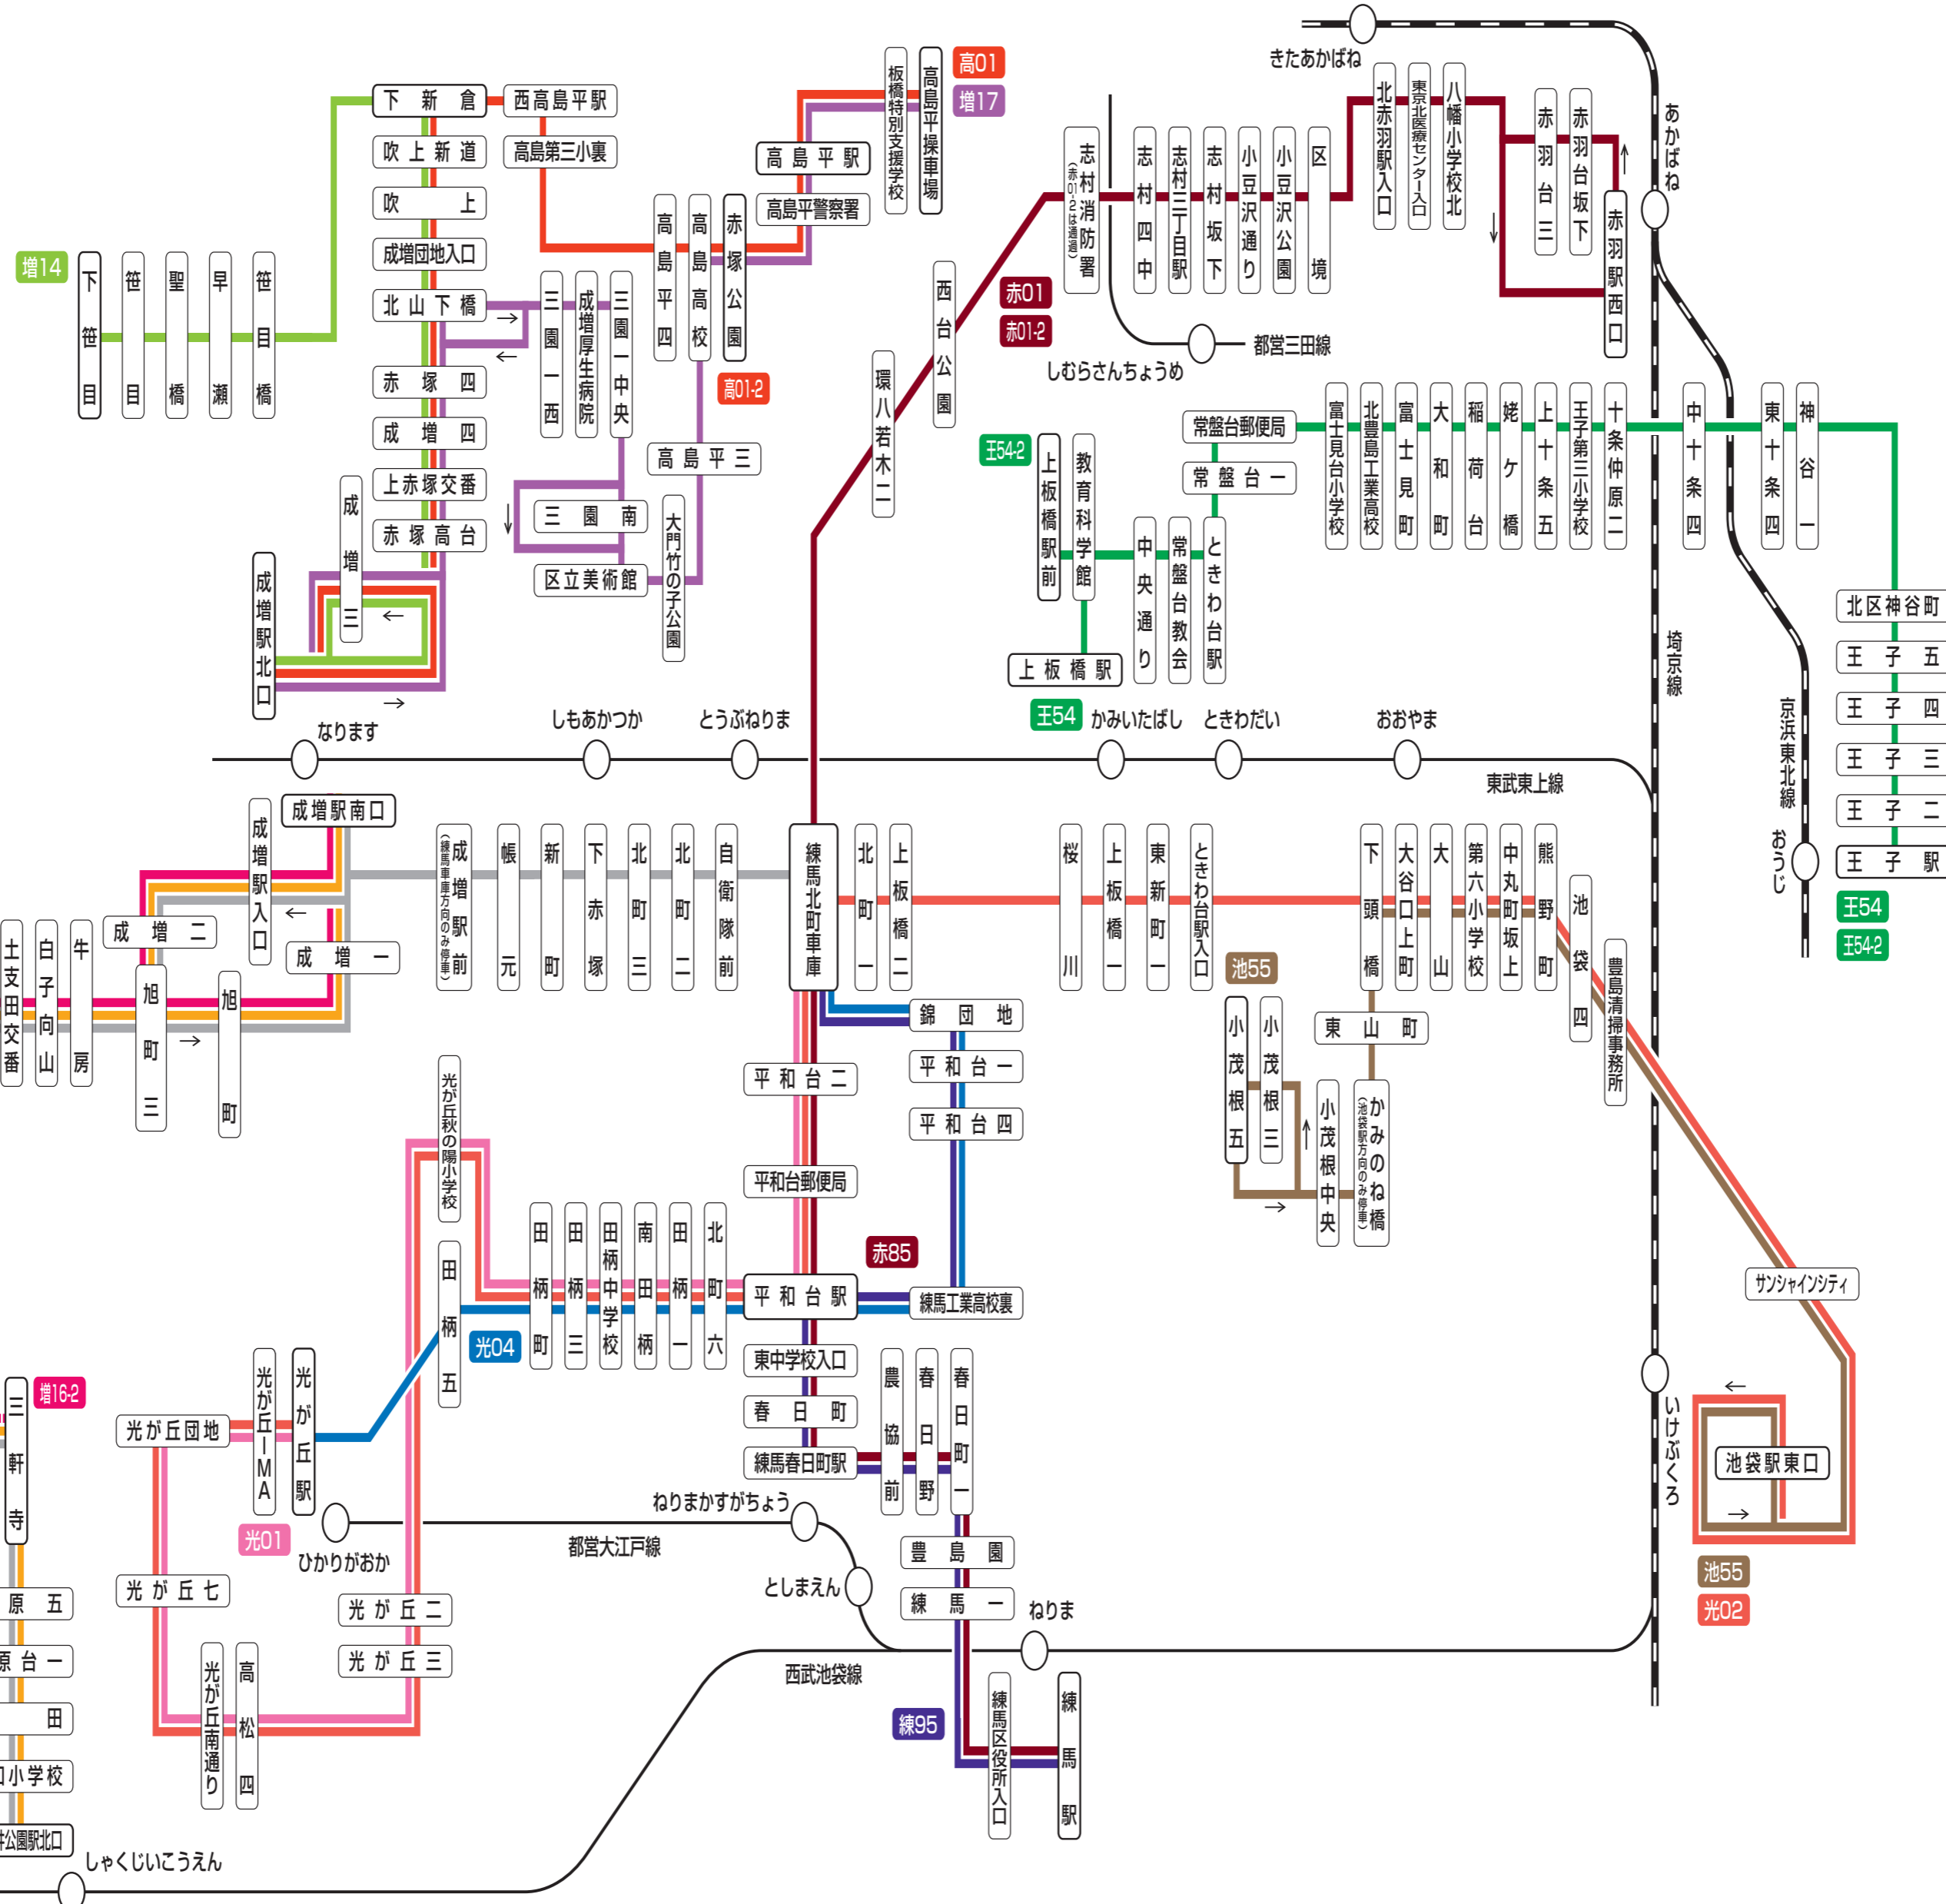

深夜急行バス

- ※池袋駅西口のみ乗車が可能です
- 池袋駅西口
 - 千川駅
 - 羽沢(新桜台駅)
 - 氷川台駅
 - 平和台駅
 - 練馬春日町駅(春日町図書館)
 - 光が丘IMA
 - 旭町南地区区民館
 - 旭町南(土支田交差点)
 - 和光市駅南口

国際興業バス 練馬営業所 運行系統図

TEL 03(3934)1123

赤01	赤羽駅西口～環八～練馬駅
赤01-2	練馬駅～環八～赤羽駅西口
赤85	赤羽駅西口～環八～平和台駅
光01	光が丘駅～平和台駅～練馬北町車庫
光02	光が丘駅～平和台駅～池袋駅東口
光04	光が丘駅～田柄五～平和台駅～練馬北町車庫
石02	石神井公園駅～成増駅南口
石02-2	石神井公園駅～下屋敷～成増駅南口
石03	石神井公園駅～成増駅南口～練馬北町車庫
石03-2	石神井公園駅～下屋敷～成増駅南口～練馬北町車庫
練95	練馬北町車庫～練馬駅
池55	池袋駅東口～小茂根五丁目
王54	王子駅～上板橋駅
王54-2	王子駅～上板橋駅前
増14	成増駅北口～下笹目
増16	成増駅南口～比丘尼橋
増16-2	成増駅南口～三軒寺(深夜バス)
増17	成増駅北口～区立美術館～高島平操車場
高01	高島平操車場～西高島平駅～成増駅北口
高01-2	赤塚公園～成増駅北口