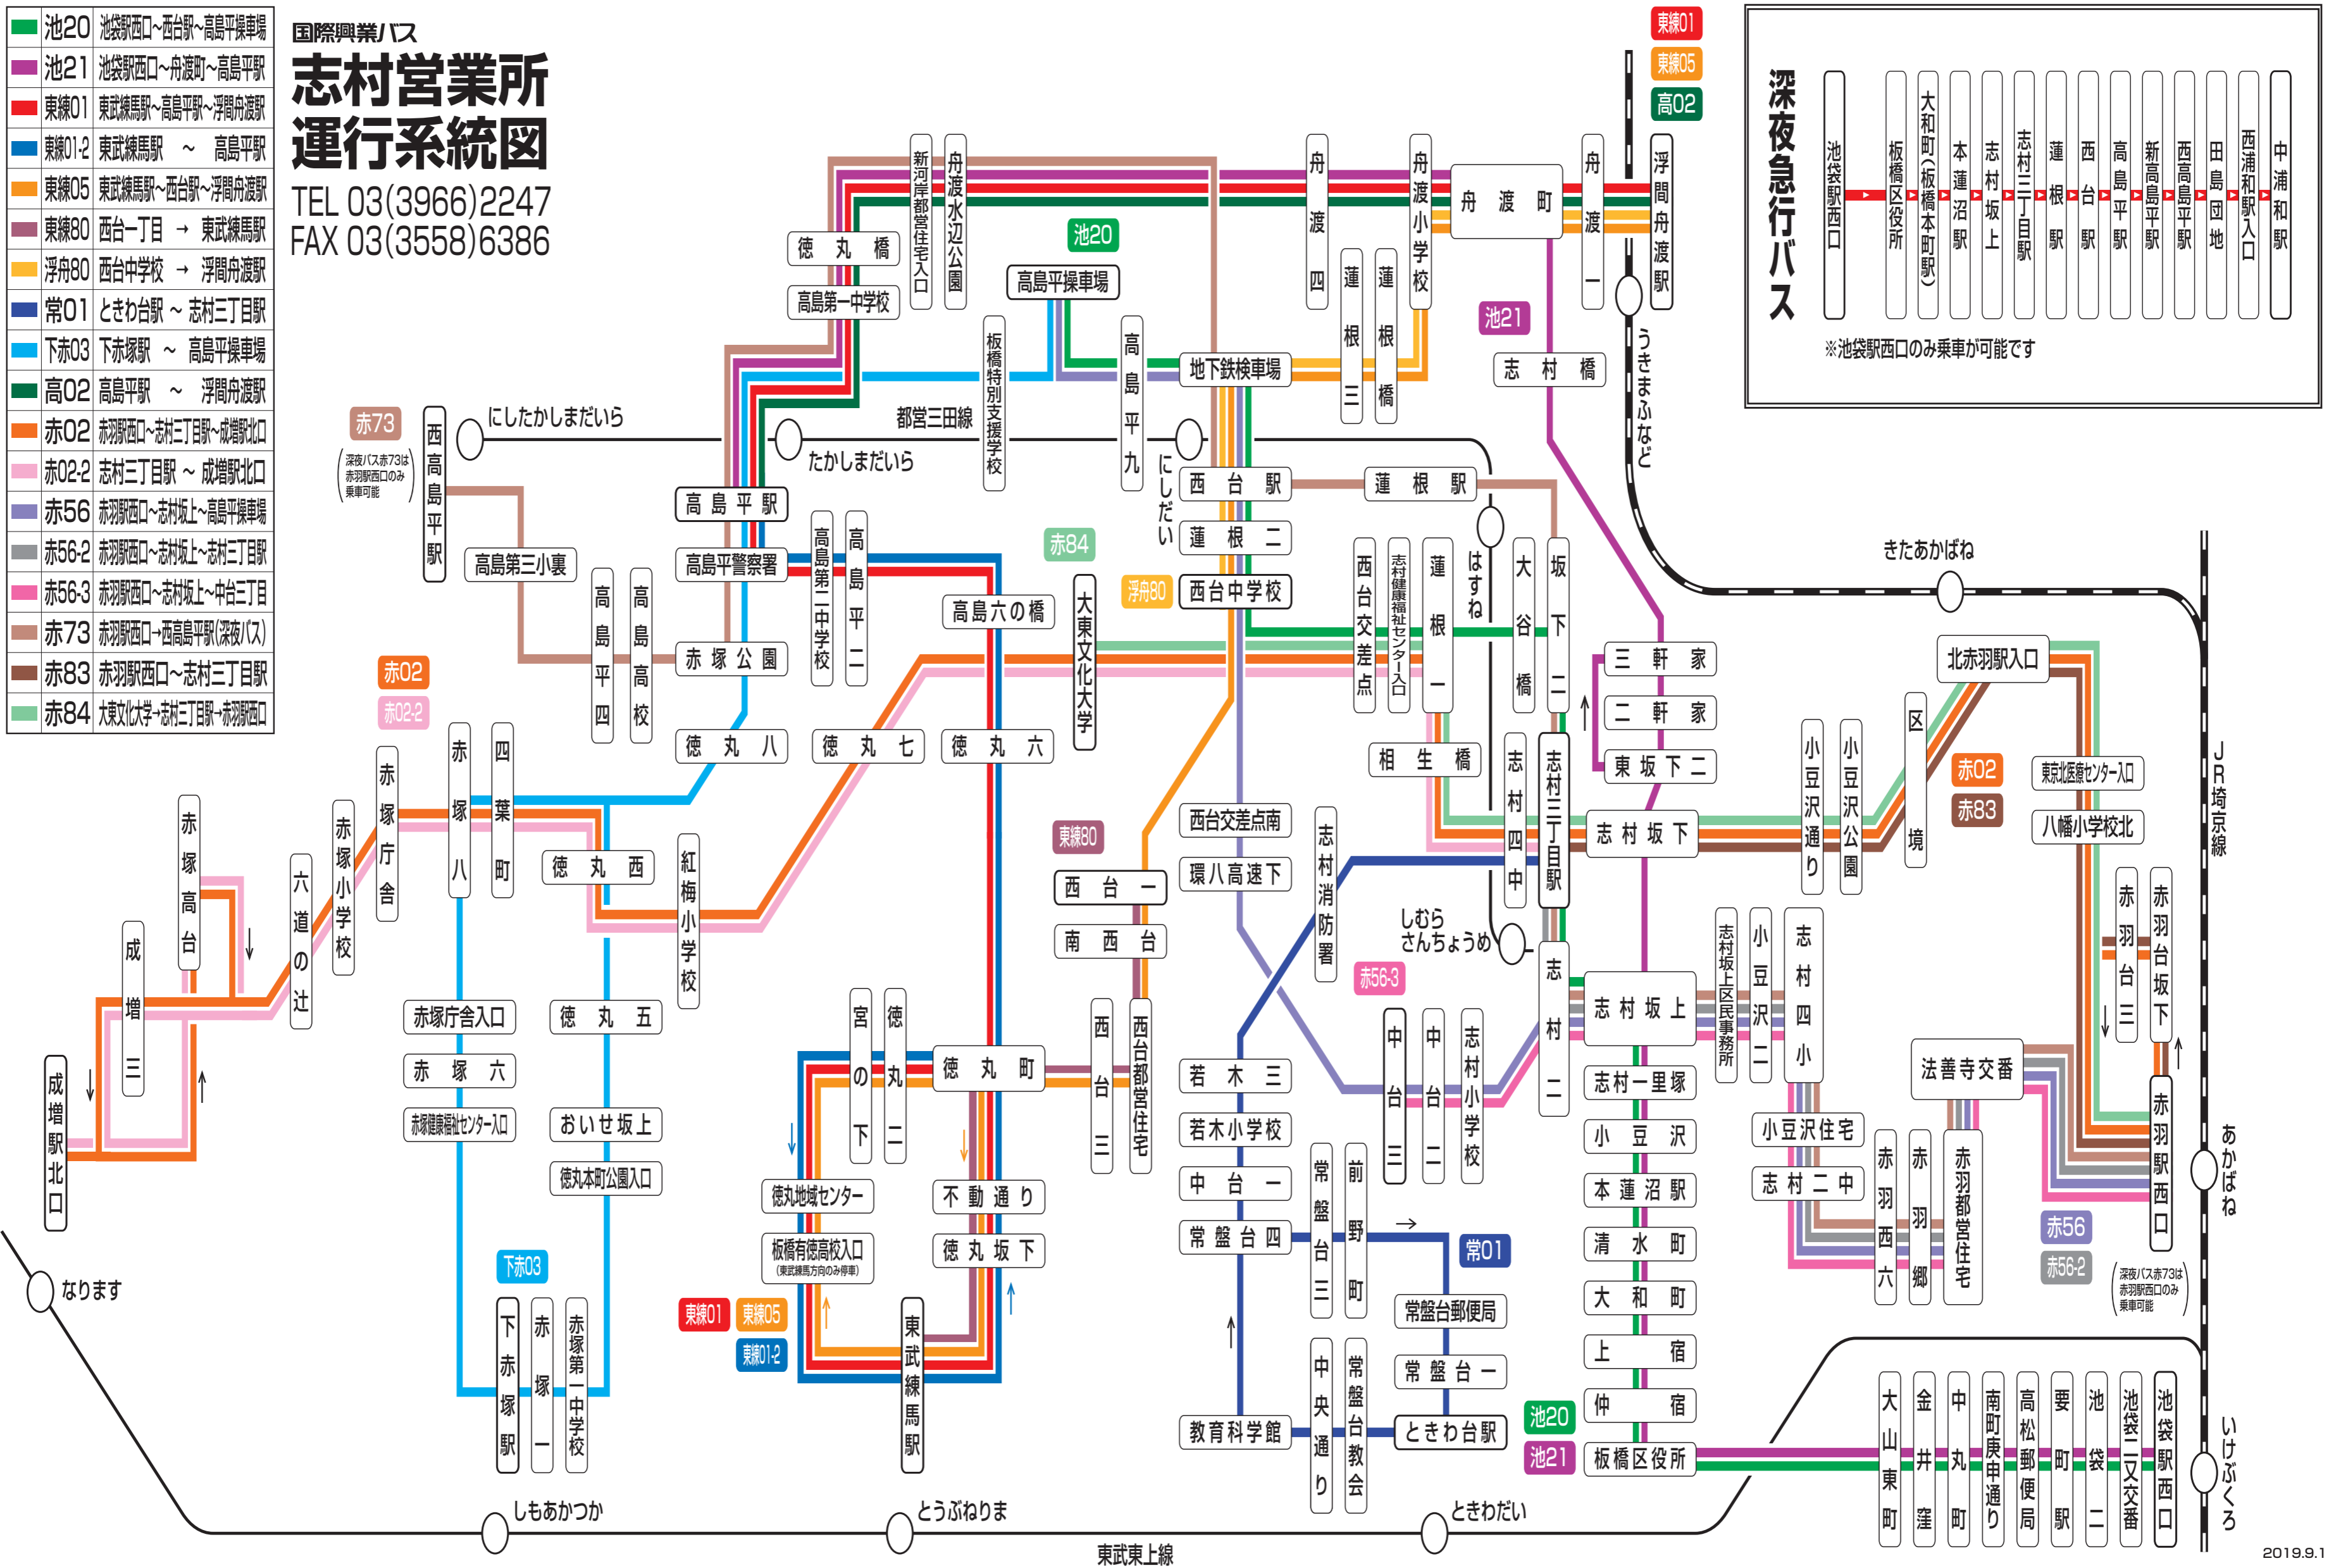

池20	池袋駅西口~西台駅~高島平操車場
池21	池袋駅西口~舟渡町~高島平駅
東線01	東武練馬駅~高島平駅~浮間舟渡駅
東線01-2	東武練馬駅 ~ 高島平駅
東線05	東武練馬駅~西台駅~浮間舟渡駅
東線80	西台一丁目 → 東武練馬駅
浮舟80	西台中学校 → 浮間舟渡駅
常01	ときわ台駅 ~ 志村三丁目駅
下赤03	下赤塚駅 ~ 高島平操車場
高02	高島平駅 ~ 浮間舟渡駅
赤02	赤羽駅西口~志村三丁目駅~成増駅北口
赤02-2	志村三丁目駅 ~ 成増駅北口
赤56	赤羽駅西口~志村坂上~高島平操車場
赤56-2	赤羽駅西口~志村坂上~志村三丁目駅
赤56-3	赤羽駅西口~志村坂上~中台三丁目
赤73	赤羽駅西口~西高島平駅(深夜バス)
赤83	赤羽駅西口~志村三丁目駅
赤84	大東文化大学~志村三丁目駅~赤羽駅西口

国際興業バス
志村営業所
運行系統図
 TEL 03(3966)2247
 FAX 03(3558)6386

深夜急行バス

池袋駅西口 → 板橋区役所 → 大和町(板橋本町駅) → 本蓮沼駅 → 志村坂上 → 志村三丁目駅 → 蓮根駅 → 西台駅 → 高島平駅 → 新高島平駅 → 西高島平駅 → 田島団地 → 西浦和駅入口 → 中浦和駅

※池袋駅西口のみ乗車が可能です