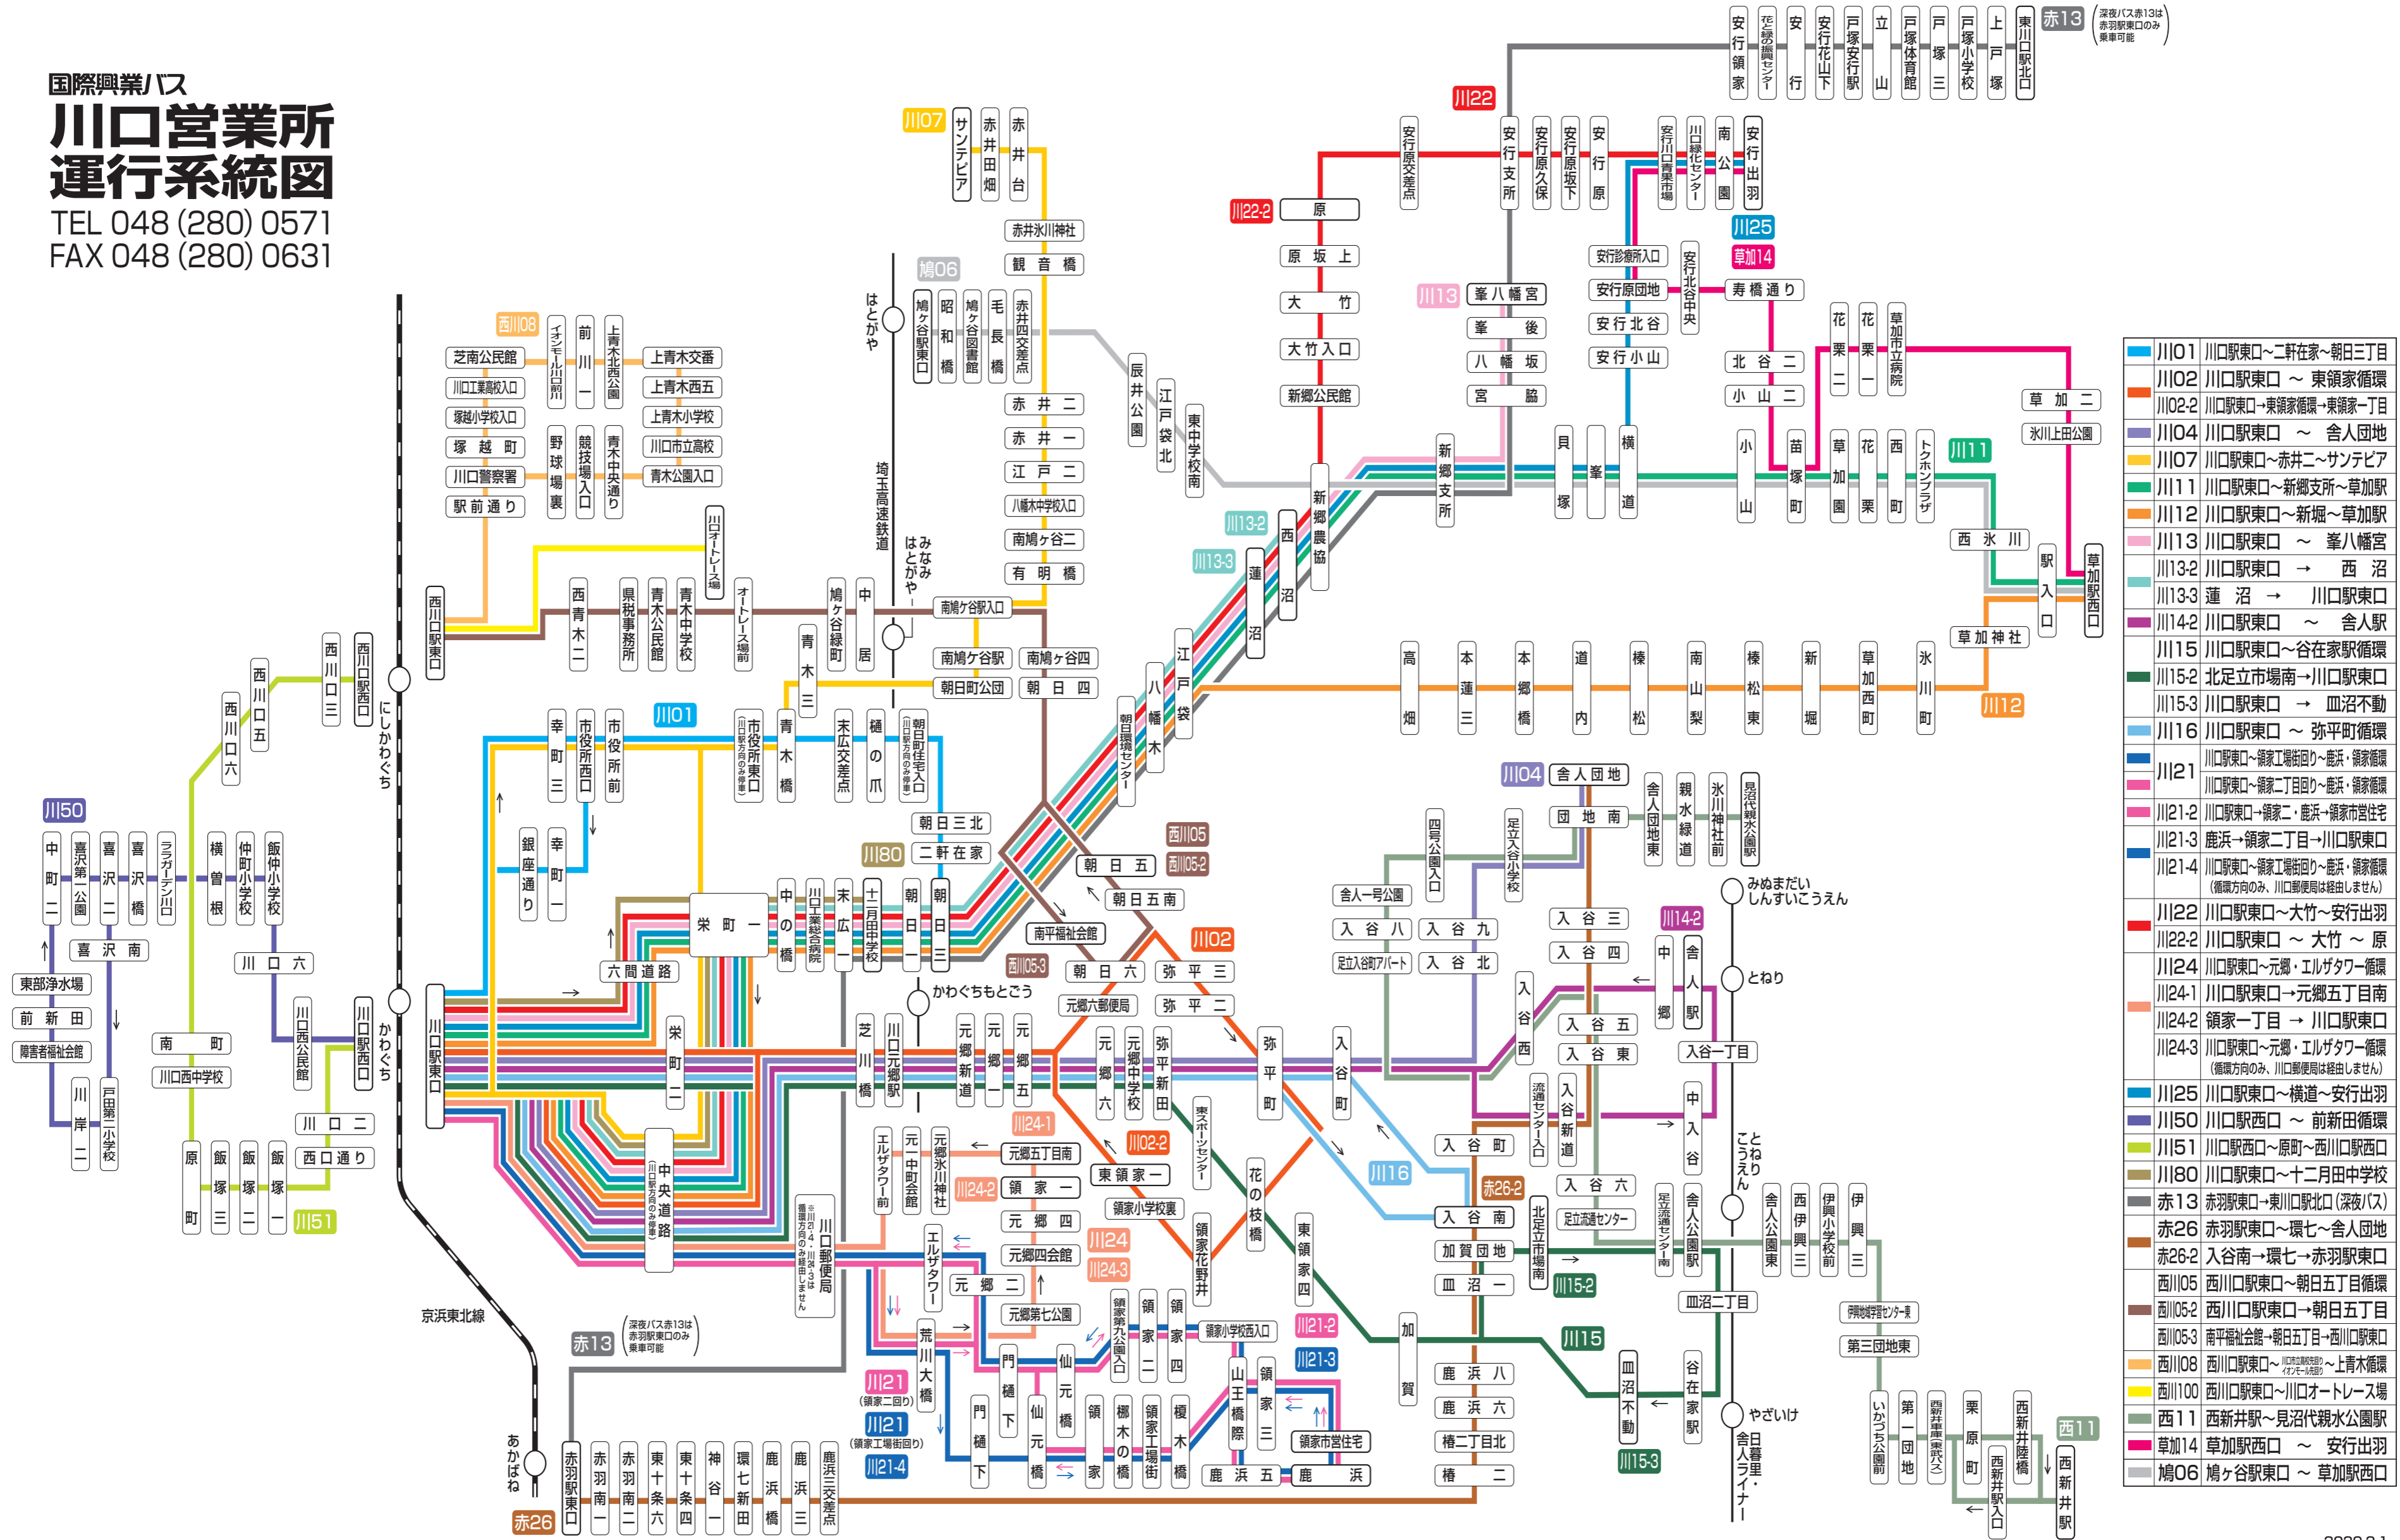

国際興業バス
**川口営業所
 運行系統図**
 TEL 048 (280) 0571
 FAX 048 (280) 0631

赤13 (深夜バス赤13は赤羽駅東口のみ乗車可能)

赤13 (深夜バス赤13は赤羽駅東口のみ乗車可能)

- 川101 川口駅東口～二軒在家～朝日三丁目
- 川102 川口駅東口～東領家循環
- 川102-2 川口駅東口～東領家循環～東領家一丁目
- 川104 川口駅東口～舎人団地
- 川107 川口駅東口～赤井二～サンテピア
- 川111 川口駅東口～新郷支所～草加駅
- 川112 川口駅東口～新堀～草加駅
- 川113 川口駅東口～峯八幡宮
- 川113-2 川口駅東口→西沼
- 川113-3 蓮沼→川口駅東口
- 川114-2 川口駅東口～舎人駅
- 川115 川口駅東口～谷在家駅循環
- 川115-2 北足立市場南→川口駅東口
- 川115-3 川口駅東口→血沼不動
- 川116 川口駅東口～弥平町循環
- 川121 川口駅東口～領家工場街回り～鹿浜・領家循環
- 川121-2 川口駅東口～領家二丁目回り～鹿浜・領家循環
- 川121-3 鹿浜→領家二丁目→川口駅東口
- 川121-4 川口駅東口～領家工場街回り～鹿浜・領家循環 (循環方向のみ、川口郵便局は経由しません)
- 川122 川口駅東口～大竹～安行出羽
- 川122-2 川口駅東口～大竹～原
- 川124 川口駅東口～元郷・エルザタワー循環
- 川124-1 川口駅東口～元郷五丁目南
- 川124-2 領家一丁目→川口駅東口
- 川124-3 川口駅東口～元郷・エルザタワー循環 (循環方向のみ、川口郵便局は経由しません)
- 川125 川口駅東口～横道～安行出羽
- 川150 川口駅西口～前新田循環
- 川151 川口駅西口～原町～西川口西口
- 川180 川口駅東口～十二月田中学校
- 赤13 赤羽駅東口～東川口駅北口 (深夜バス)
- 赤26 赤羽駅東口～環七～舎人団地
- 赤26-2 入谷南～環七～赤羽駅東口
- 西川05 西川口駅東口～朝日五丁目循環
- 西川05-2 西川口駅東口→朝日五丁目
- 西川05-3 南平福祉会館～朝日五丁目→西川口駅東口
- 西川08 西川口駅東口～川口オートレース場～上青木循環
- 西川100 西川口駅東口～川口オートレース場
- 西11 西新井駅～見沼代親水公園駅
- 草加14 草加駅西口～安行出羽
- 鳩06 鳩ヶ谷駅東口～草加駅西口