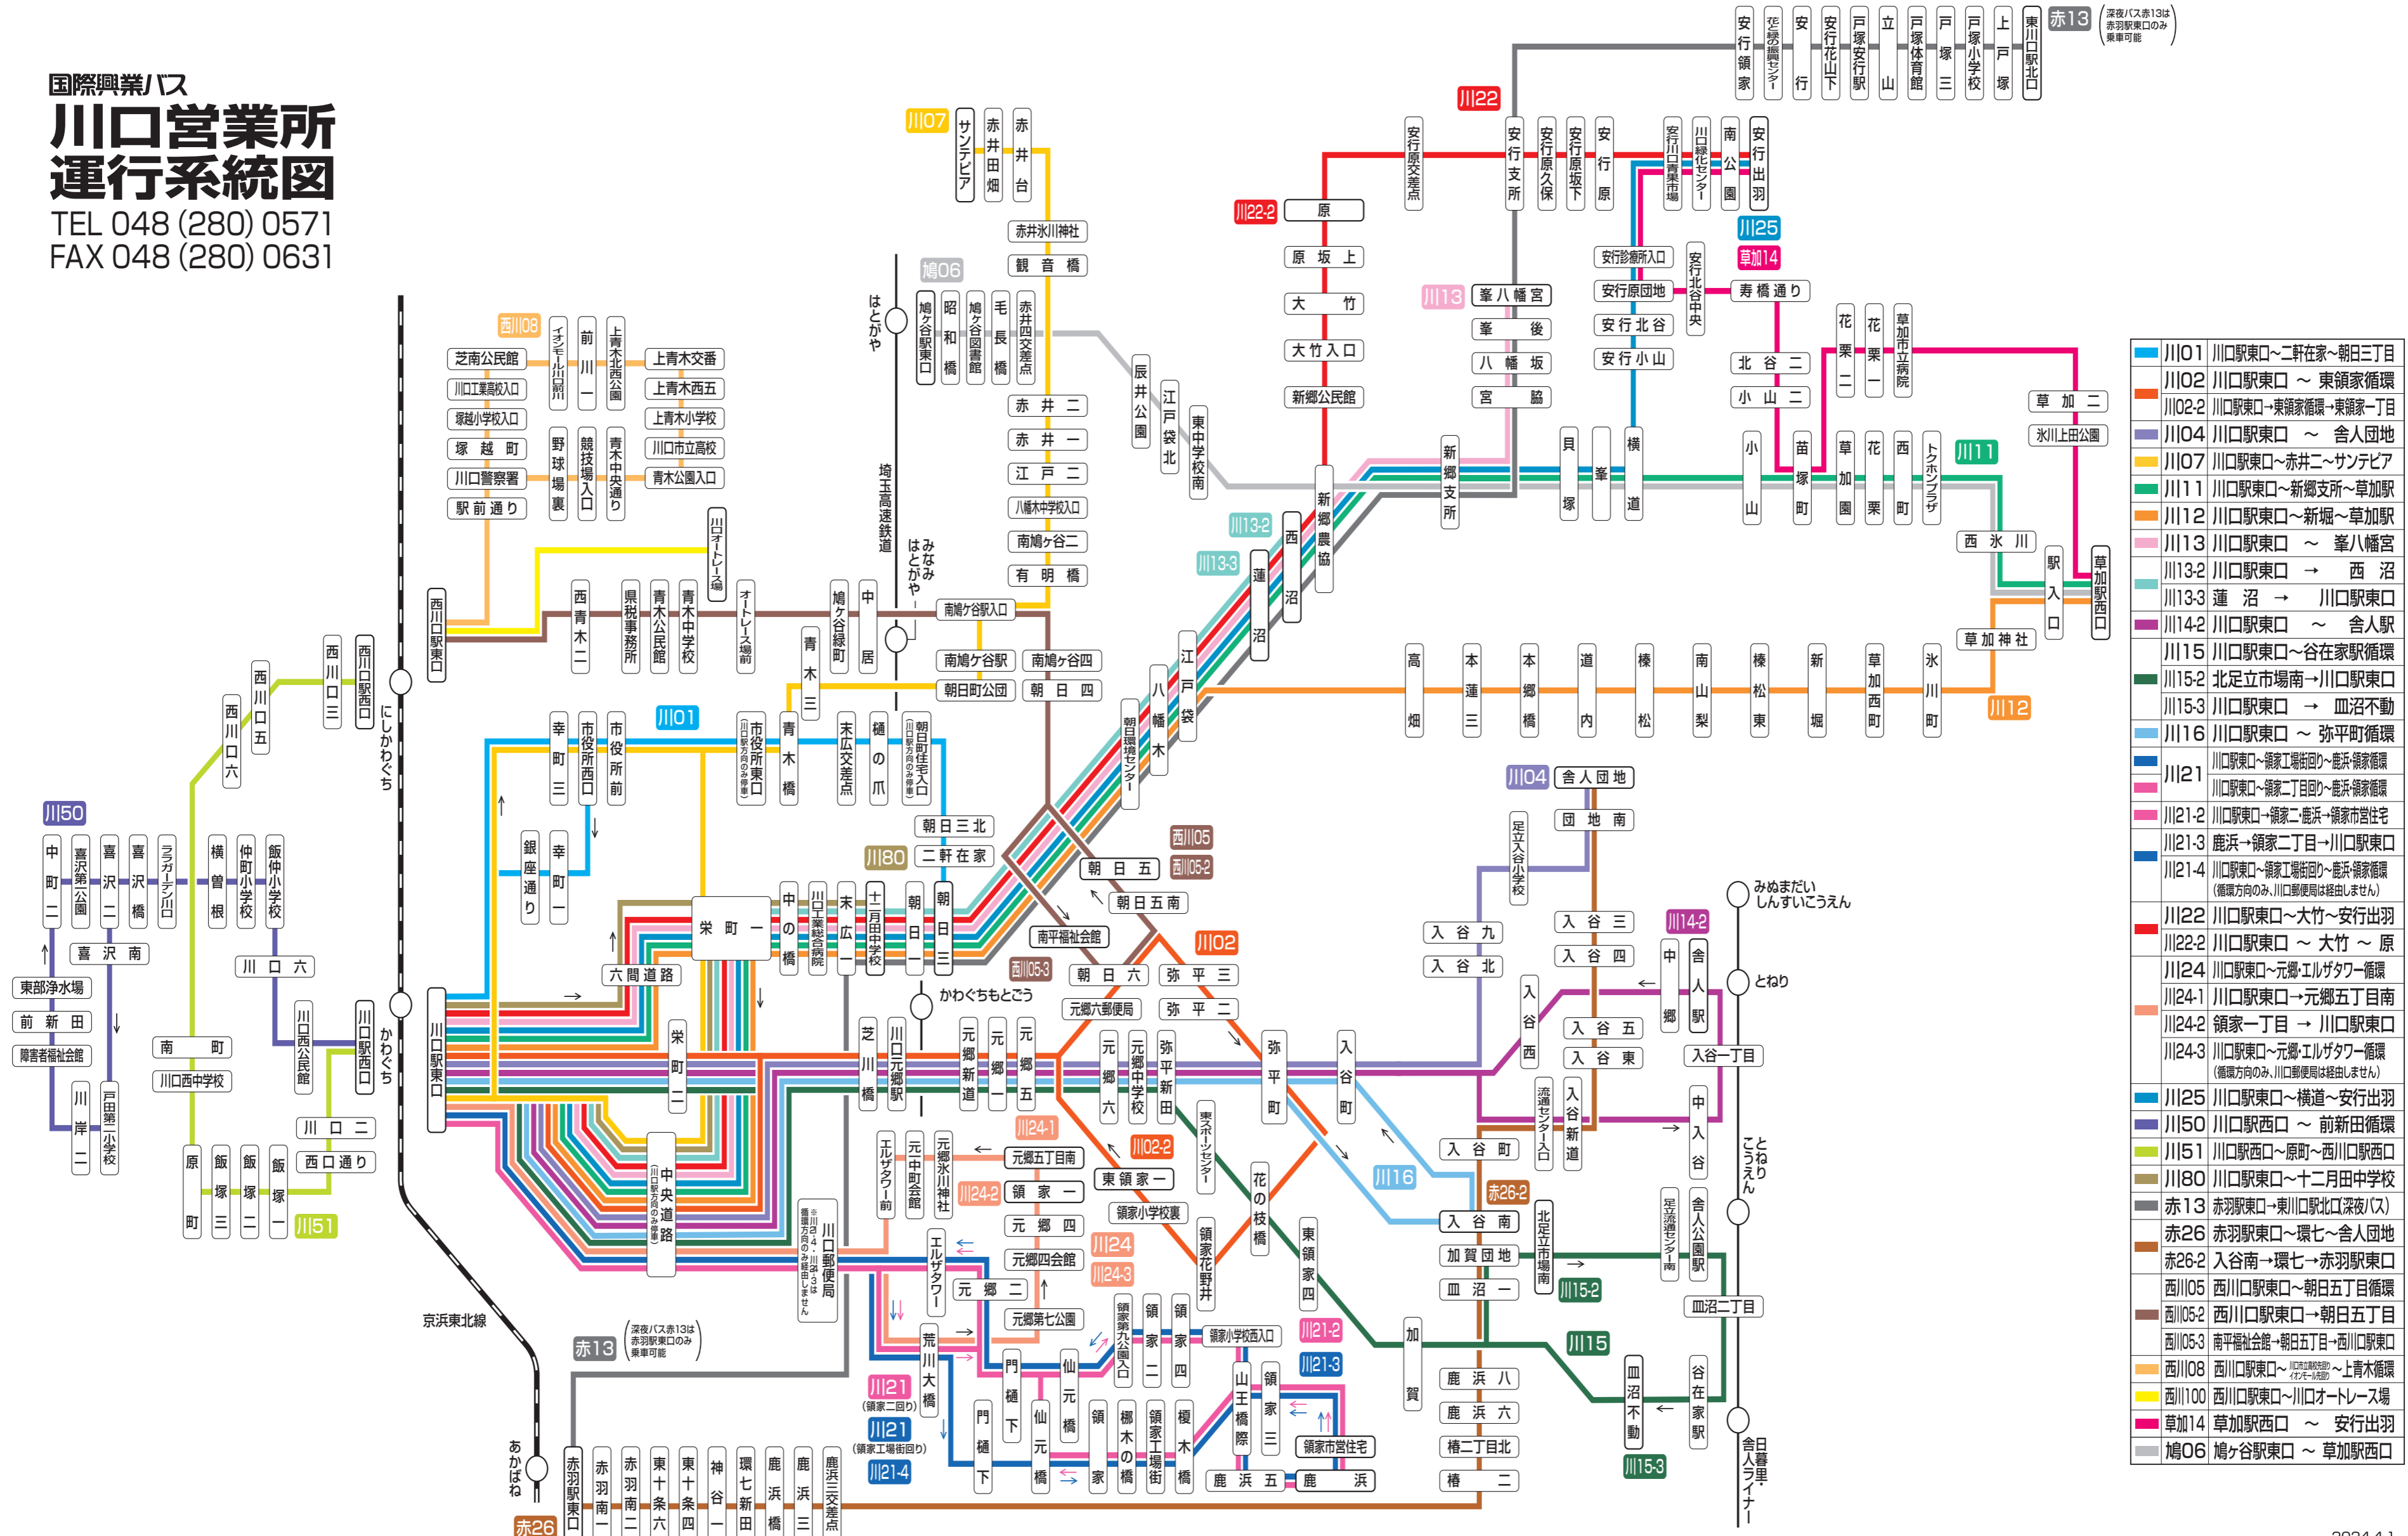

国際興業バス 川口営業所 運行系統図

TEL 048 (280) 0571
FAX 048 (280) 0631

赤13 (深夜バス赤13は赤羽駅東口のみ乗車可能)

赤13 (深夜バス赤13は赤羽駅東口のみ乗車可能)

川101	川口駅東口～二軒在家～朝日三丁目
川102	川口駅東口～東領家循環
川102-2	川口駅東口～東領家循環～東領家一丁目
川104	川口駅東口～舎人団地
川107	川口駅東口～赤井二～サンテピア
川111	川口駅東口～新郷支所～草加駅
川112	川口駅東口～新堀～草加駅
川113	川口駅東口～峯八幡宮
川113-2	川口駅東口→西沼
川113-3	蓮沼→川口駅東口
川114-2	川口駅東口～舎人駅
川115	川口駅東口～谷在家駅循環
川115-2	北足立市場南→川口駅東口
川115-3	川口駅東口→血沼不動
川116	川口駅東口～弥平町循環
川121	川口駅東口～領家工場街回り～鹿浜～領家循環
川121-2	川口駅東口～領家二丁目回り～鹿浜～領家循環
川121-3	鹿浜→領家二丁目→川口駅東口
川121-4	川口駅東口～領家工場街回り～鹿浜～領家循環 (循環方向のみ、川口郵便局は経由しません)
川122	川口駅東口～大竹～安行出羽
川122-2	川口駅東口～大竹～原
川124	川口駅東口～元郷・エルガタワー循環
川124-1	川口駅東口→元郷五丁目南
川124-2	領家一丁目→川口駅東口
川124-3	川口駅東口～元郷・エルガタワー循環 (循環方向のみ、川口郵便局は経由しません)
川125	川口駅東口～横道～安行出羽
川150	川口駅西口～前新田循環
川151	川口駅西口～原町～西川口西口
川180	川口駅東口～十二月田中学校
赤13	赤羽駅東口～東川口駅北口(深夜バス)
赤26	赤羽駅東口～環七～舎人団地
赤26-2	入谷南→環七～赤羽駅東口
西川05	西川口駅東口～朝日五丁目循環
西川05-2	西川口駅東口→朝日五丁目
西川05-3	南平福社会館～朝日五丁目→西川口駅東口
西川08	西川口駅東口～川口オートレース場～上青木循環 (4分～15分間)
西川100	西川口駅東口～川口オートレース場
草加14	草加駅西口～安行出羽
鳩06	鳩ヶ谷駅東口～草加駅西口