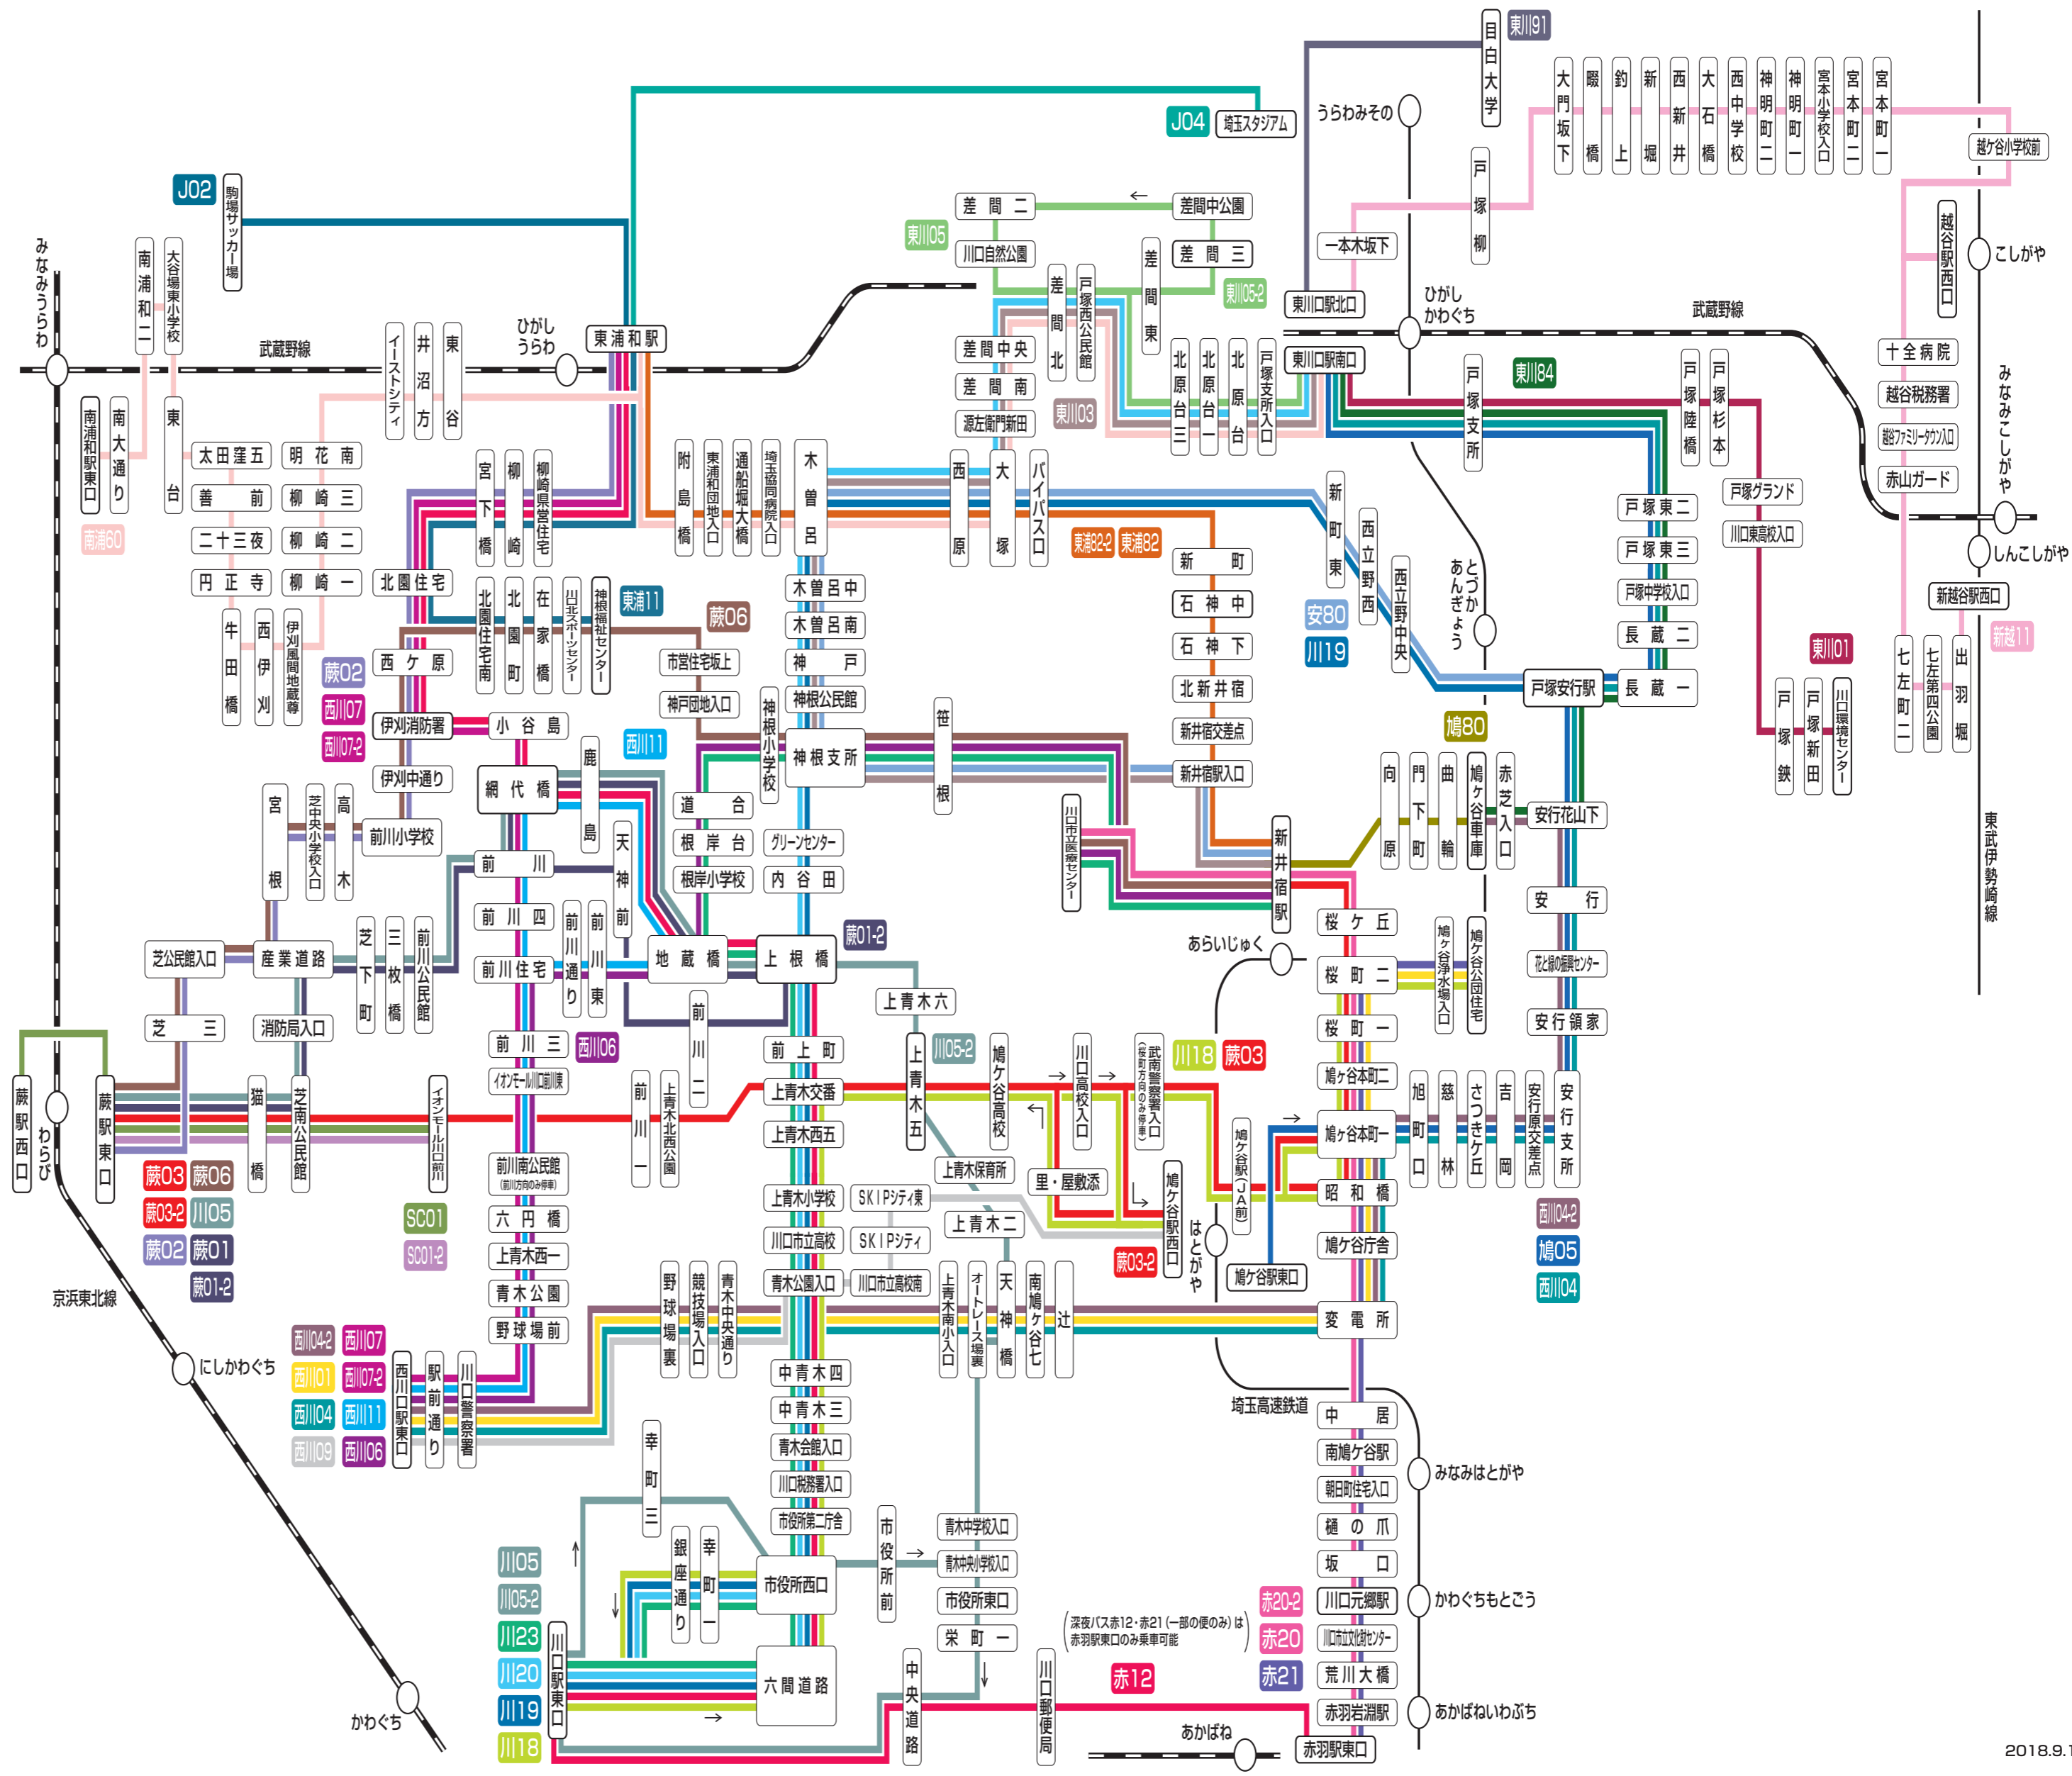

# 国際興業バス 鳩ヶ谷営業所 運行系統図

TEL 048 (218) 5931 FAX 048 (218) 5932

赤12	赤羽駅東口~中央道沿~東浦和駅(深夜バス)	東川84	東川口駅南口~長蔵二~鳩ヶ谷車庫
赤20	赤羽駅東口~川口市立医療センター	東川91	東川口駅北口(直行)~目白大学
赤20-2	川口元郷駅~川口市立医療センター	鳩05	鳩ヶ谷駅東口~慈林~東川口駅南口
赤21	赤羽駅東口~鳩ヶ谷公園住宅	鳩80	鳩ヶ谷車庫 ~ 新井宿駅
川05	川口駅東口 ~ 蕨駅東口	安80	新井宿駅~木曾呂南~戸塚安行駅
川05-2	川口駅東口~上青木五丁目	SC01	イオンモール川口前川~蕨駅東口
川118	川口駅東口~鳩ヶ谷駅~鳩ヶ谷公園住宅	SC01-2	イオンモール川口前川~蕨駅東口
川119	川口駅東口~新町東~戸塚安行駅	J02	東浦和駅(直行)~駒場サッカー場
川120	川口駅東口~グリーンセンター~刺川駅南口	J04	東浦和駅(直行)~埼玉スタジアム
川123	川口駅東口~川口市立医療センター~新井宿駅	新越11	新越谷駅西口~越谷駅~東川口駅北口
西川01	西川口駅東口~鳩ヶ谷行合~鳩ヶ谷公園住宅		
西川04	西川口駅東口~鳩ヶ谷行合~慈林~東川口駅南口		
西川04-2	西川口駅東口~鳩ヶ谷行合~慈林~鳩ヶ谷車庫		
西川06	西川口駅東口~川口市立医療センター~新井宿駅		
西川07	西川口駅東口~六円橋~前川~東浦和駅		
西川07-2	西川口駅東口~六円橋~伊刈消防署		
西川09	西川口駅東口~SKIPシティ~鳩ヶ谷駅西口		
西川11	西川口駅東口~六円橋~網代橋循環		
蕨01	蕨駅東口~上根橋~上根橋循環		
蕨01-2	蕨駅東口~網代橋~上根橋		
蕨02	蕨駅東口~宮根~東浦和駅		
蕨03	蕨駅東口~鳩ヶ谷駅~新井宿駅		
蕨03-2	蕨駅東口 ~ 鳩ヶ谷駅西口		
蕨06	蕨駅東口~川口市立医療センター~新井宿駅		
東浦11	東浦和駅~北浦和センター~神根福祉センター		
東浦82	東浦和駅~新町~新井宿駅		
東浦82-2	東浦和駅~新町~石神中		
南浦60	南浦和駅東口~東浦和駅~東川口駅南口(深夜バス)		
東川01	東川口駅南口~川口環境センター		
東川03	東川口駅南口~木曾呂~新井宿駅		
東川05	東川口駅南口 ~ 差間循環		
東川05-2	差間三丁目~東川口駅南口		

## 深夜急行バス

(深夜バス赤12・赤21(一部の便のみ)は赤羽駅東口のみ乗車可能)