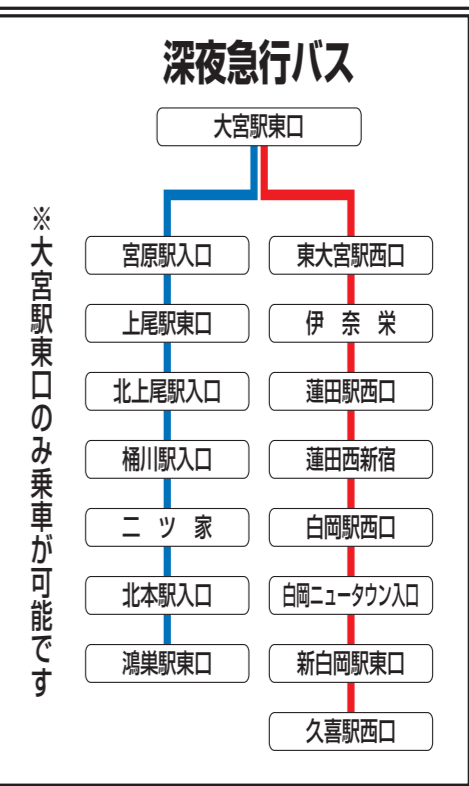

# さいたま東営業所 運行系統図

TEL 048(812)1577

FAX 048(878)4366

大01	大宮駅東口 ~ 浦和美園駅西口
大02	大宮駅東口 ~ 浦和学院高校
大02-2	大宮駅東口~新道~浦和学院高校
大02-3	大宮駅東口 ~ 浦和東高校
大02-4	大宮駅東口~(直行)~浦和東高校
大03	大宮駅東口 ~ 染谷折返場
大04	大宮駅東口 ~ 大谷県営住宅
大04-2	大宮駅東口~新道~大谷県営住宅
大04-3	大宮駅東口~東部リサイクルセンター
大05	大宮駅東口 ~ 日大前
大08	大宮駅東口~(直行)~天沼町
大10	大宮駅東口 ~ 東新井団地
大11	大宮駅東口~自治医大医療センター
大12	大宮駅東口 ~ 中川循環
大12-2	大正坂~中川循環~大宮駅東口
大12-3	大宮駅東口~中川循環~西浦
大14	大宮駅東口~東大宮駅~深作中(深夜バス)
大15	大宮駅東口 ~ 導守循環
大15-2	大宮駅東口 ~ 導守中回り循環
大15-3	大宮駅東口 ~ 導守南中野循環
大81	大宮駅東口 ~ さいたま東営業所
北浦50	北浦和駅東口~さいたま新都心駅東口
北浦50-2	北浦和駅東口 ~ 上木崎
北浦50-3	北浦和駅ターミナルビル~さいたま新都心駅東口
北浦55	北浦和駅東口 ~ 領家二丁目
蓮11	蓮田よつば病院~蓮田駅~岩槻駅西口
蓮12	蓮田駅 ~ 岩槻駅西口
岩11	東川口駅北口 ~ 釣上 ~ 岩槻駅
岩11-2	東川口駅北口~釣上・目白大学~岩槻駅
岩11-3	東川口駅北口~浦和美園駅・目白大学~岩槻駅
岩12	岩槻駅 ~ 目白大学
岩80	岩槻駅 ~ 浦和東高校
岩80-2	岩槻駅 ~ 目白大学 ~ 浦和東高校
東大01	東大宮駅 ~ アーバンみらい
東大02	東大宮駅~ファミリータウン~アーバンみらい循環
東大02-2	東大宮駅~ファミリータウン~アーバンみらい~深作中
東大03	東大宮駅 ~ 大和田駅
東大81	東大宮駅~アーバンみらい~さいたま東営業所
七里01	アーバンみらい~さいたま東営業所
浦01	浦和駅東口 ~ 東川口駅北口
浦02	浦和駅東口 ~ 大門 ~ 浦和美園駅
浦03	浦和駅東口 ~ 大崎園芸植物園
浦04	浦和駅東口~イーストシティ~東浦和駅
浦04-2H	浦和駅東口~イーストシティ~東浦和駅~馬場折返場
浦04-3	浦和駅東口~イーストシティ~東浦和駅~さいたま東営業所
浦05	浦和駅東口 ~ 明花
浦06	浦和駅東口 ~ 緑区役所入口
浦08	浦和駅東口~市立病院~南台
浦08-2	浦和駅東口~市立病院~さいたま東営業所
浦09	浦和駅東口~浅間下~東浦和駅
浦90	浦和駅東口~花月・宮本~さいたま東営業所
浦91	浦和駅東口~中尾陸橋~さいたま東営業所
東浦01	東浦和駅 ~ 馬場折返場
東浦01H	東浦和駅~馬場折返場~市立病院
東浦02	東浦和駅 ~ 浦和東高校
東浦03	東浦和駅 ~ 緑区役所
東浦80	原山 → 東浦和駅
東浦80-2	東浦和駅 → 花月
東浦81	東浦和駅 ~ さいたま東営業所
東川01	東川口駅北口 ~ 浦和東高校
東川80	浅間下 → 東川口駅北口
東川81	東川口駅北口~さいたま東営業所
東川90	東川口駅北口 ~ 浦和東高校
美01	浦和美園駅西口 ~ 浦和駅東口
美80	浦和美園駅西口~さいたま東営業所
J01	浦和駅東口~(直行)~駒場運動公園
J03	浦和駅東口~(直行)~埼玉スタジアム