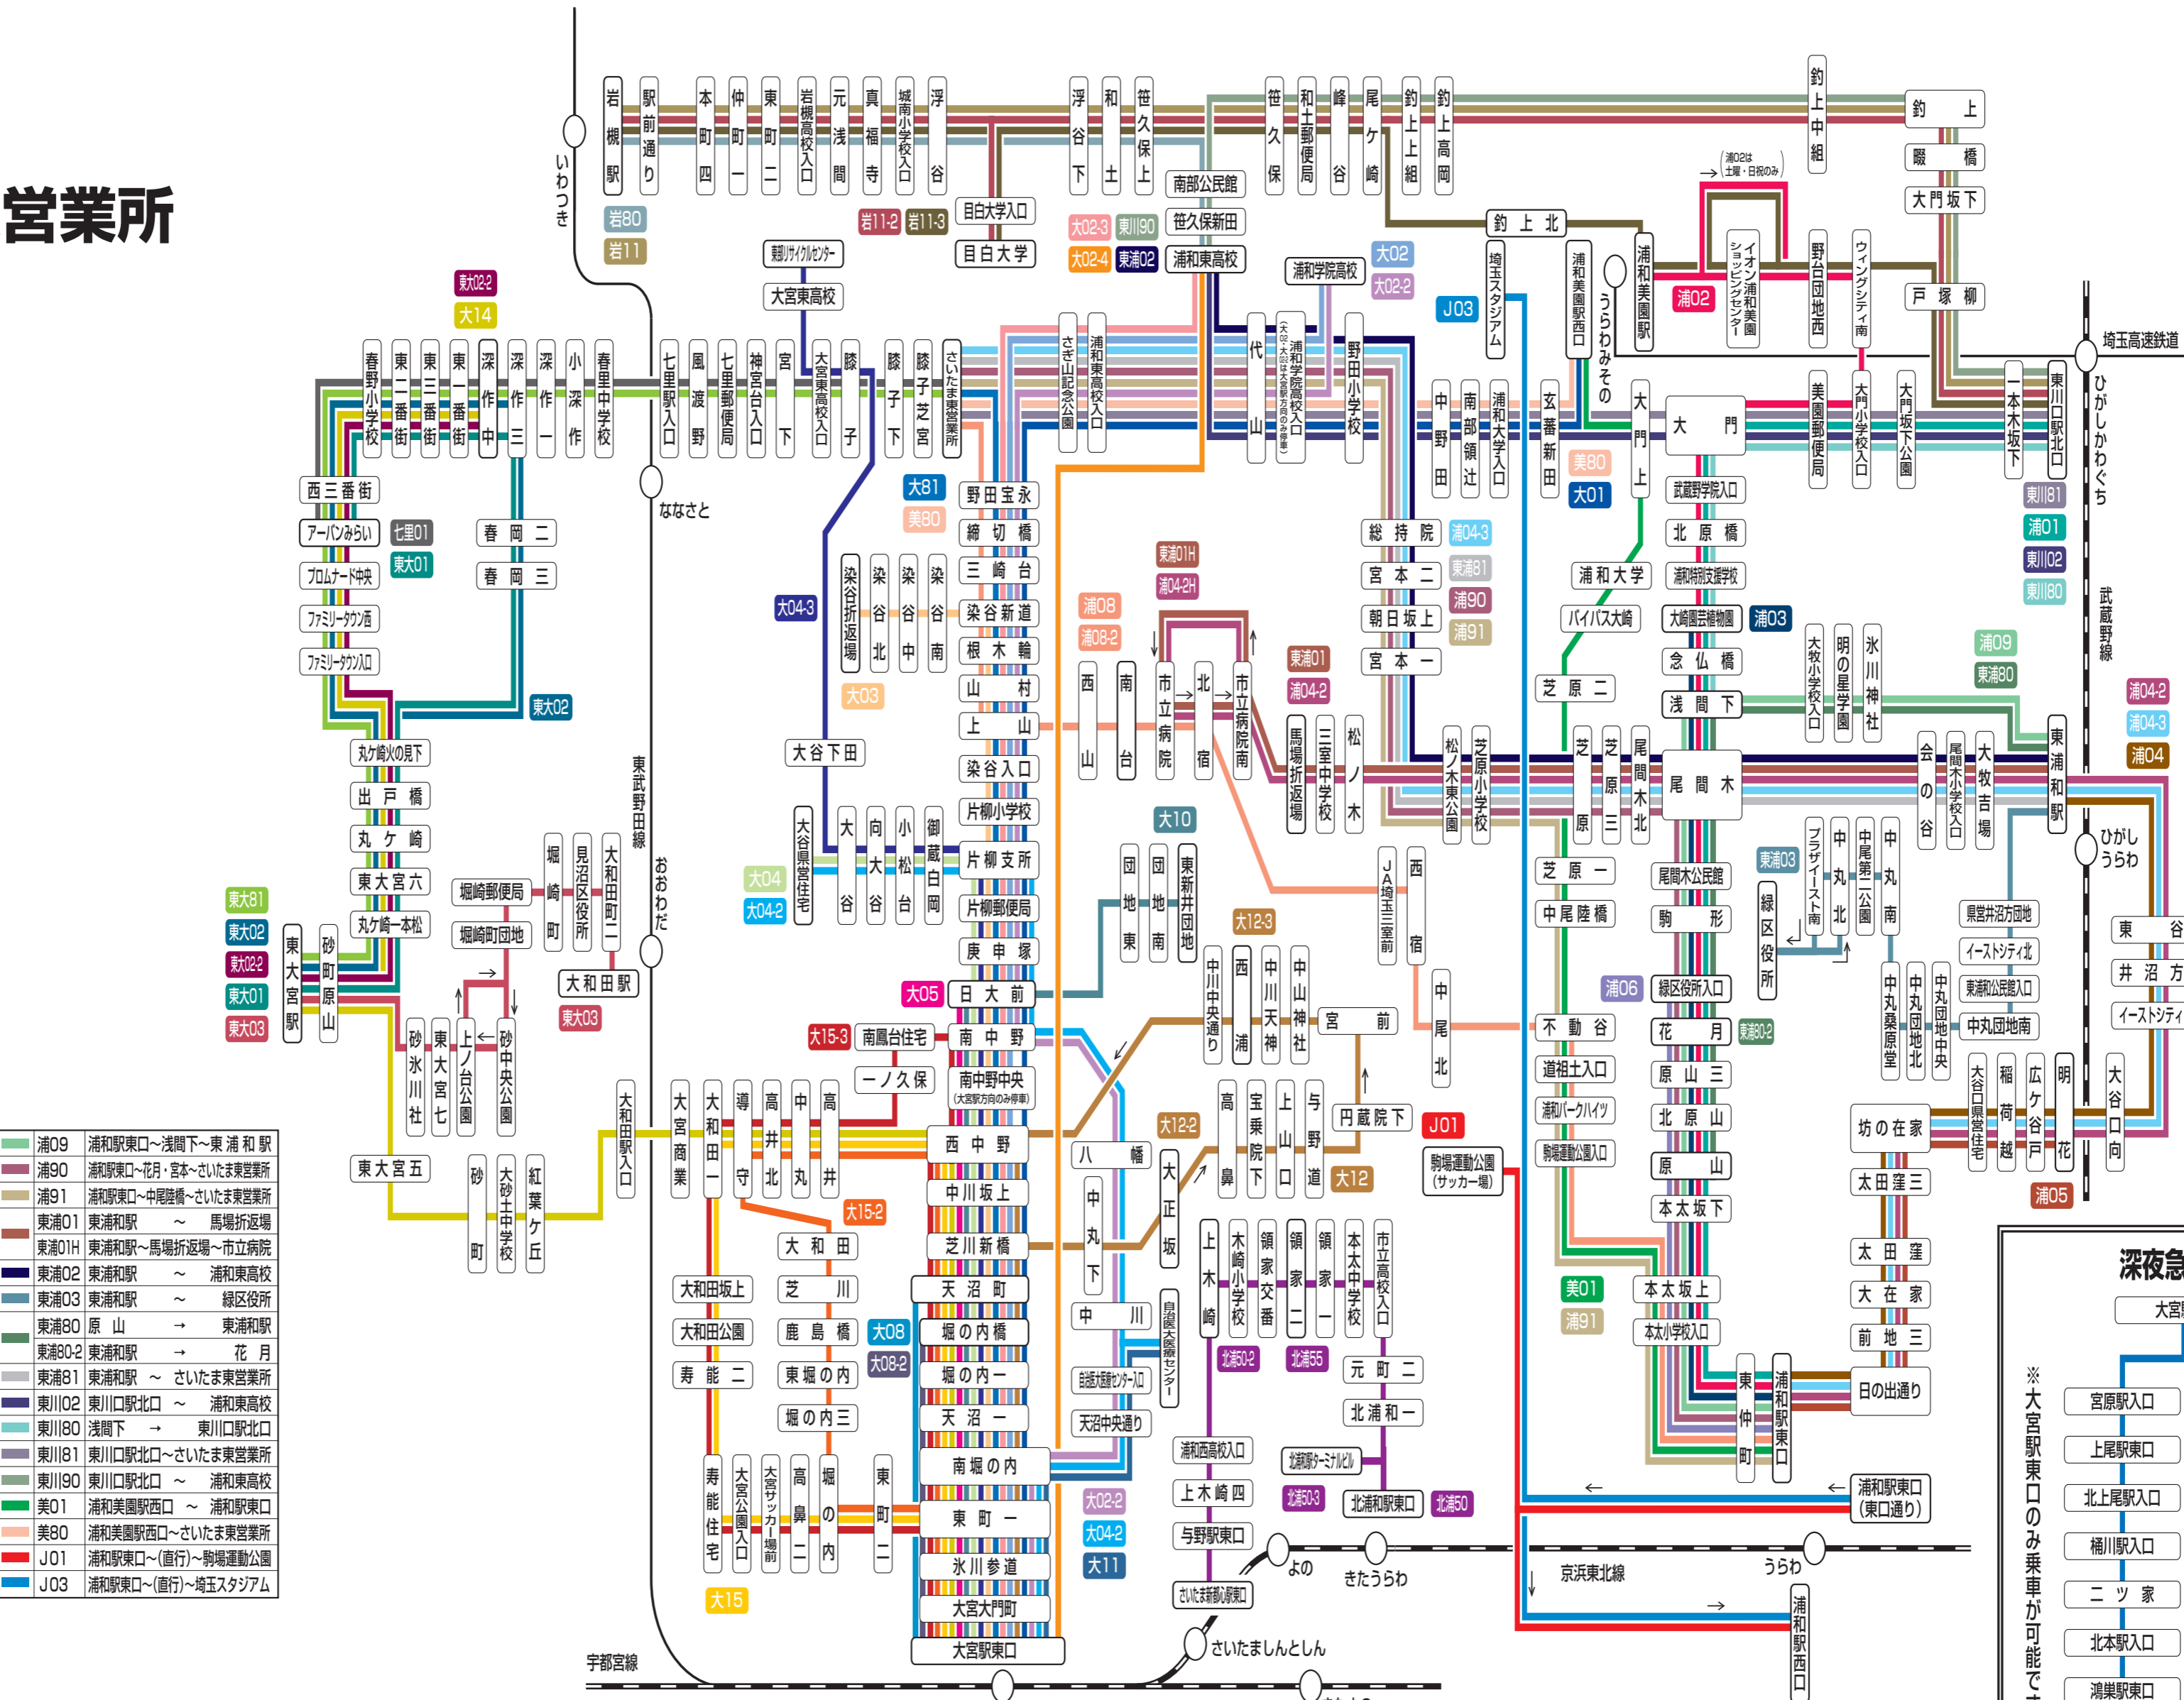

国際興業バス

# さいたま東営業所 運行系統図

TEL 048(812)1577  
FAX 048(878)4366

大01	大宮駅東口 ~ 浦和美園駅西口
大02	大宮駅東口 ~ 浦和学院高校
大02-2	大宮駅東口~新道~浦和学院高校
大02-3	大宮駅東口 ~ 浦和東高校
大02-4	大宮駅東口→(直行)→浦和東高校
大03	大宮駅東口 ~ 染谷折返場
大04	大宮駅東口 ~ 大谷県営住宅
大04-2	大宮駅東口~新道~大谷県営住宅
大04-3	大宮駅東口~東浦リサイクルセンター
大05	大宮駅東口 ~ 日大前
大08	大宮駅東口→(直行)→天沼町
大08-2	堀の内橋 → 大宮駅東口
大10	大宮駅東口 ~ 東新井団地
大11	大宮駅東口~自治医大医療センター
大12	大宮駅東口 ~ 中川循環
大12-2	大正坂→中川循環→大宮駅東口
大12-3	大宮駅東口→中川循環→西浦
大14	大宮駅東口→東大宮→深作中(深夜バス)
大15	大宮駅東口 ~ 導守循環
大15-2	大宮駅東口 ~ 導守中回り循環
大15-3	大宮駅東口 ~ 導守南中野循環
大81	大宮駅東口 ~ さいたま東営業所
北浦50	北浦和駅東口~さいたま新都心駅東口
北浦50-2	北浦和駅東口 ~ 上木崎
北浦50-3	北浦和駅ターミナルビル~さいたま新都心駅東口
北浦55	北浦和駅東口 ~ 領家二丁目
岩11	岩槻駅 ~ 釣上 ~ 東川口駅北口
岩11-2	東川口駅北口~釣上・目白大学~岩槻駅
岩11-3	岩槻駅~目白大学・浦和美園駅~東川口北口
岩80	岩槻駅 ~ 浦和東高校
東大01	東大宮駅 ~ アーバンみらい
東大02	東大宮駅~ファミリータウン・アーバンみらい循環
東大02-2	東大宮駅~ファミリータウン・アーバンみらい~深作中
東大03	東大宮駅 ~ 大和田駅
東大81	東大宮駅~アーバンみらい~さいたま東営業所
七里01	アーバンみらい~さいたま東営業所
浦01	浦和駅東口 ~ 東川口駅北口
浦02	浦和駅東口 ~ 大門 ~ 浦和美園駅
浦03	浦和駅東口 ~ 大崎園芸植物園
浦04	浦和駅東口~イーストシティ~東浦和駅
浦04-2	浦和駅東口~イーストシティ・東浦和駅・馬場折返場
浦04-2H	浦和駅東口~イーストシティ・東浦和駅・馬場折返場・市立病院
浦04-3	浦和駅東口~イーストシティ・東浦和駅~さいたま東営業所
浦05	浦和駅東口 ~ 明花
浦06	浦和駅東口 ~ 緑区役所入口
浦08	浦和駅東口~市立病院~南台
浦08-2	浦和駅東口~市立病院~さいたま東営業所
浦09	浦和駅東口~浅間下~東浦和駅
浦90	浦和駅東口~花月・宮本~さいたま東営業所
浦91	浦和駅東口 ~ 馬場折返場
東浦01	東浦和駅 ~ 馬場折返場~市立病院
東浦02	東浦和駅 ~ 浦和東高校
東浦03	東浦和駅 ~ 緑区役所
東浦80	原山 → 東浦和駅
東浦80-2	東浦和駅 → 花月
東浦81	東浦和駅 ~ さいたま東営業所
東川02	東川口駅北口 ~ 浦和東高校
東川80	浅間下 → 東川口北口
東川81	東川口駅北口~さいたま東営業所
東川90	東川口駅北口 ~ 浦和東高校
美01	浦和美園駅西口 ~ 浦和駅東口
美80	浦和美園駅西口~さいたま東営業所
J01	浦和駅東口~(直行)~駒場運動公園
J03	浦和駅東口~(直行)~埼玉スタジアム

2024.1