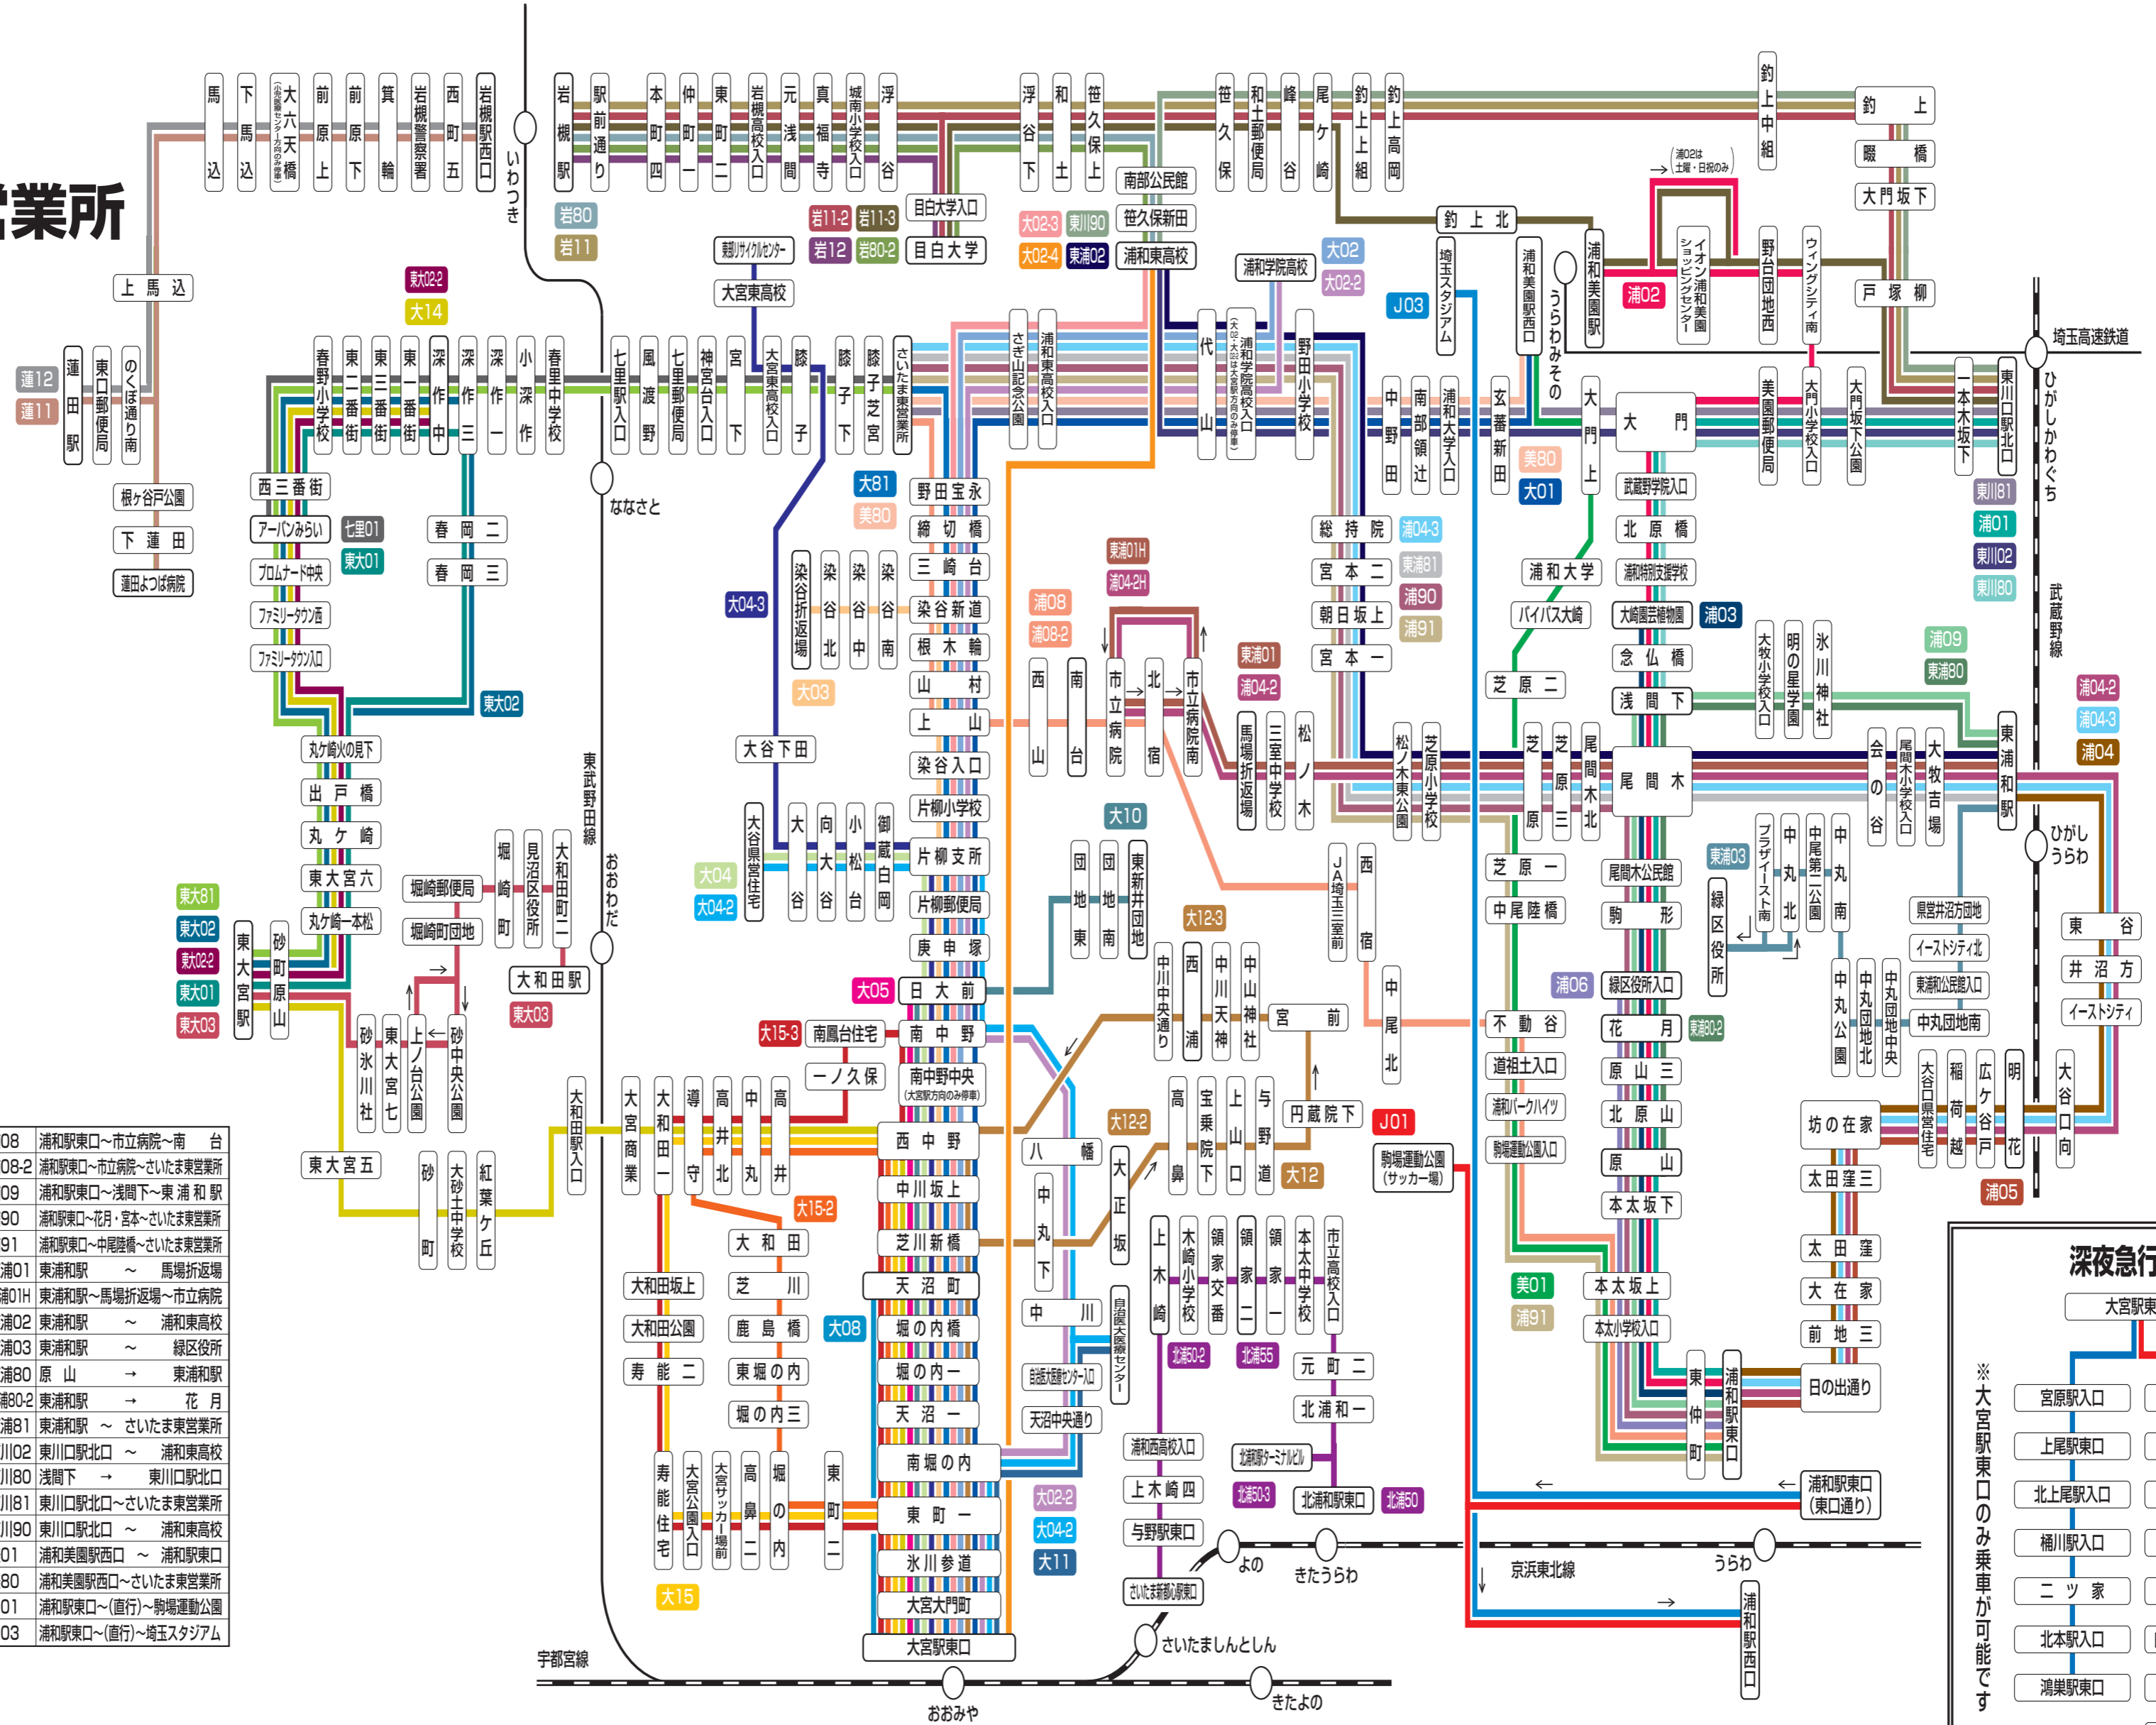

国際興業バス

# さいたま東営業所 運行系統図

TEL 048(812)1577

FAX 048(878)4366

大01	大宮駅東口 ~ 浦和美園駅西口
大02	大宮駅東口 ~ 浦和学院高校
大02-2	大宮駅東口~新道~浦和学院高校
大02-3	大宮駅東口 ~ 浦和東高校
大02-4	大宮駅東口~(直行)~浦和東高校
大03	大宮駅東口 ~ 染谷折返場
大04	大宮駅東口 ~ 大谷県営住宅
大04-2	大宮駅東口~新道~大谷県営住宅
大04-3	大宮駅東口~東部リサイクルセンター
大05	大宮駅東口 ~ 日大前
大08	大宮駅東口~(直行)~天沼町
大10	大宮駅東口 ~ 東新井団地
大11	大宮駅東口~自治医大医療センター
大12	大宮駅東口 ~ 中川循環
大12-2	大正坂~中川循環~大宮駅東口
大12-3	大宮駅東口~中川循環~西浦
大14	大宮駅東口~東大宮駅~深作中(深夜バス)
大15	大宮駅東口 ~ 導守循環
大15-2	大宮駅東口 ~ 導守中回り循環
大15-3	大宮駅東口 ~ 導守南中野循環
大81	大宮駅東口 ~ さいたま東営業所
北浦50	北浦和駅東口~さいたま新都心駅東口
北浦50-2	北浦和駅東口 ~ 上木崎
北浦50-3	北浦和駅ターミナルビル~さいたま新都心駅東口
北浦55	北浦和駅東口 ~ 領家二丁目
蓮11	蓮田よつば病院~蓮田駅~岩槻駅西口
蓮12	蓮田駅 ~ 岩槻駅西口
岩11	東川口駅北口 ~ 釣上 ~ 岩槻駅
岩11-2	東川口駅北口~釣上・目白大学~岩槻駅
岩11-3	東川口駅北口~浦和美園駅・目白大学~岩槻駅
岩12	岩槻駅 ~ 目白大学
岩80	岩槻駅 ~ 浦和東高校
岩80-2	岩槻駅 ~ 目白大学 ~ 浦和東高校
東大01	東大宮駅 ~ アーバンみらい
東大02	東大宮駅~ファミリータウン~アーバンみらい循環
東大02-2	東大宮駅~ファミリータウン~アーバンみらい~深作中
東大03	東大宮駅 ~ 大和田駅
東大81	東大宮駅~アーバンみらい~さいたま東営業所
七里01	アーバンみらい~さいたま東営業所
浦01	浦和駅東口 ~ 東川口駅北口
浦02	浦和駅東口 ~ 大門 ~ 浦和美園駅
浦03	浦和駅東口 ~ 大崎園芸植物園
浦04	浦和駅東口~イーストシティ~東浦和駅
浦04-2H	浦和駅東口~イーストシティ~東浦和駅~馬場折返場
浦04-3	浦和駅東口~イーストシティ~東浦和駅~さいたま東営業所
浦05	浦和駅東口 ~ 明花
浦06	浦和駅東口 ~ 緑区役所入口
浦08	浦和駅東口~市立病院~南台
浦08-2	浦和駅東口~市立病院~さいたま東営業所
浦09	浦和駅東口~浅間下~東浦和駅
浦90	浦和駅東口~花月・宮本~さいたま東営業所
浦91	浦和駅東口~中尾陸橋~さいたま東営業所
東浦01	東浦和駅 ~ 馬場折返場
東浦01H	東浦和駅~馬場折返場~市立病院
東浦02	東浦和駅 ~ 浦和東高校
東浦03	東浦和駅 ~ 緑区役所
東浦80	原山 → 東浦和駅
東浦80-2	東浦和駅 → 花月
東浦81	東浦和駅 ~ さいたま東営業所
東川01	東川口駅北口 ~ 浦和東高校
東川80	浅間下 → 東川口駅北口
東川81	東川口駅北口~さいたま東営業所
東川90	東川口駅北口 ~ 浦和東高校
美01	浦和美園駅西口 ~ 浦和駅東口
美80	浦和美園駅西口~さいたま東営業所
J01	浦和駅東口~(直行)~駒場運動公園
J03	浦和駅東口~(直行)~埼玉スタジアム