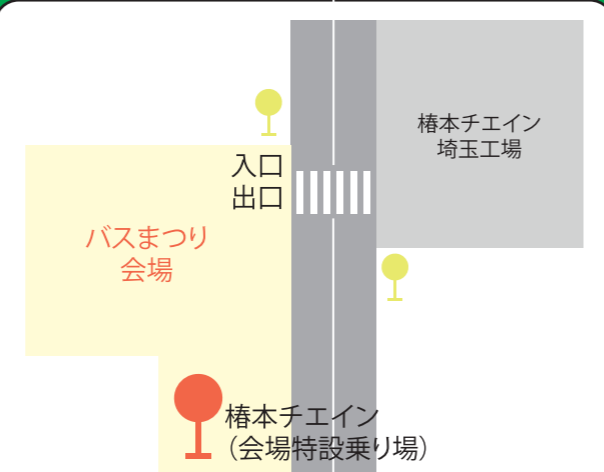

本日はご来場いただきありがとうございました
お忘れ物をなさいませぬようご注意ください

~2024年感謝を込めて~

国際興業