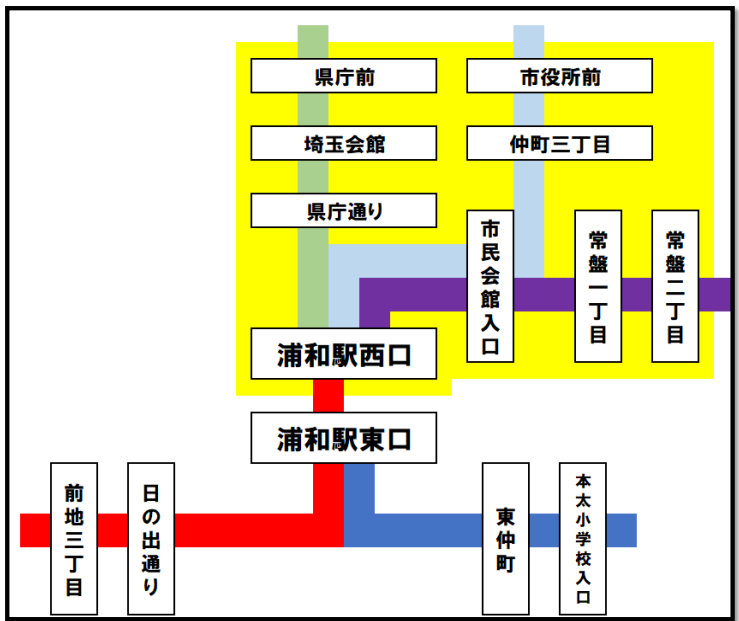

**飯01 飯能駅～湯の沢 他**

飯能河原	⇔	永田	280
		永田会館	
		坂の上	
		永田台南	
		西武不動産営業所 横手二丁目	

**飯07 飯能駅～西武飯能日高 (永田経由)**

**飯30 飯能駅～西武飯能日高 (木綿沢経由)**

飯能高校	⇔	西武不動産営業所	290
		横手二丁目	280

**浦和駅ワンコイン区間について**

このたび「浦和駅ワンコイン(100円)区間」につきましては  
2025年3月31日(月)をもって終了させていただきます。  
なお4月1日よりキャッシュレス実証実験として  
下記区間における運賃は  
現金・回数券 220円 IC 150円となります。

- 浦和駅西口～県庁前
- 浦和駅西口～市役所前
- 浦和駅西口～常盤二丁目

キャッシュレス実証実験は  
2025年4月1日から2026年3月31日までの  
期間限定で行います。

※下記区間につきましてはキャッシュレス実証実験の対象外となります。あらかじめご了承ください。  
浦和駅西口～浦和駅東口～前地三丁目  
浦和駅東口～本太小学校入口  
上記区間は現金・ICともに220円です。