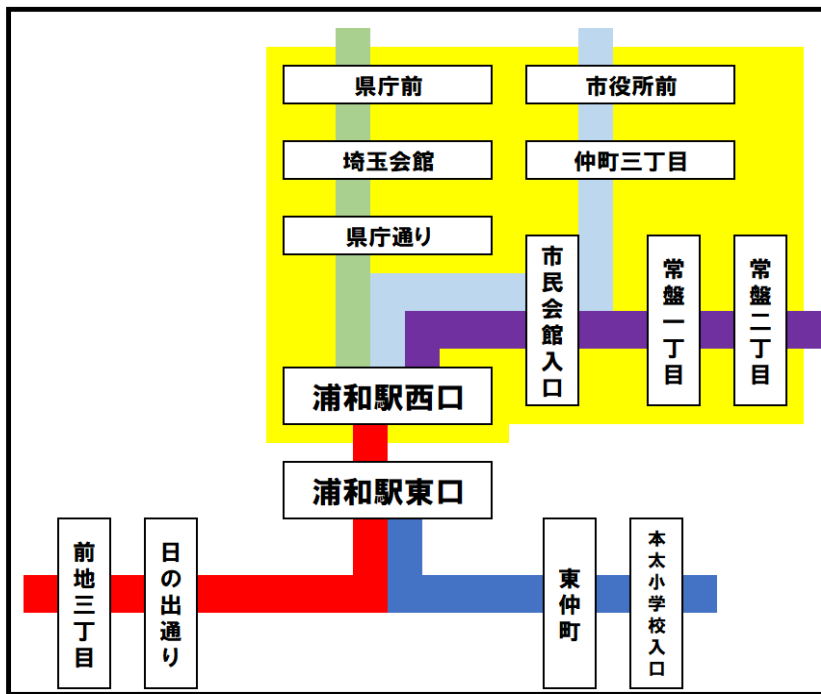

増14 成増駅北口～下笹目

				下笹目	
			笹目	220	200
			早瀬	220	220
				200	200
		笹目橋	220	240	240
			200	220	220
	吹上新道	220	220	240	250
		200	200	220	240
	赤塚四丁目	240	240	240	260
		240	240	240	260
成増駅北口	240	240	240	280	290
	240	240	240	260	270
				270	280

**赤23 赤羽駅東口～西新井駅
(荒川大橋経由)**

					西新井駅
				鹿浜	240
					240
		領家工場街	220	240	240
			200	240	240
		仙元橋	220	220	240
			200	200	240
		荒川大橋	220	230	240
			200	220	240
赤羽駅東口	240	240	240	240	240
	240	240	240	240	240

…この区間をICカードでご乗車の場合の運賃は230円です。
金額式IC定期券は230円区間でお求めください。

西川07 西川口駅東口～東浦和駅

野球場前	⇔	宮下橋	250
青木公園			
上青木西一丁目			240
六円橋			

東川02 東川口駅北口～浦和東高校

大門坂下公園	⇔	中野田	270
大門小学校入口			
美園郵便局		野田小学校	260

東川81 東川口駅北口～さいたま東営業所

飯01 飯能駅～湯の沢 他

飯能河原	⇔	永田	280
		永田会館	
		坂の上	
		永田台南	
		西武不動産営業所	
横手二丁目	280		

飯07 飯能駅～西武飯能日高

浦和駅ワンコイン区間について

このたび「浦和駅ワンコイン(100円)区間」

につきましては

2025年3月31日(月)

をもって**終了**させていただきます。

なお4月1日より**キャッシュレス実証実験**として

下記区間における運賃は

現金・回数券 220円 IC 100円となります。

- ・浦和駅西口～県庁前
- ・浦和駅西口～市役所前
- ・浦和駅西口～常盤二丁目

※下記区間につきましては**キャッシュレス実証実験**の対象外となります。あらかじめご了承ください。

・浦和駅西口～浦和駅東口～前地三丁目

・浦和駅東口～本太小学校入口

上記区間は**現金・IC**ともに**220円**です。