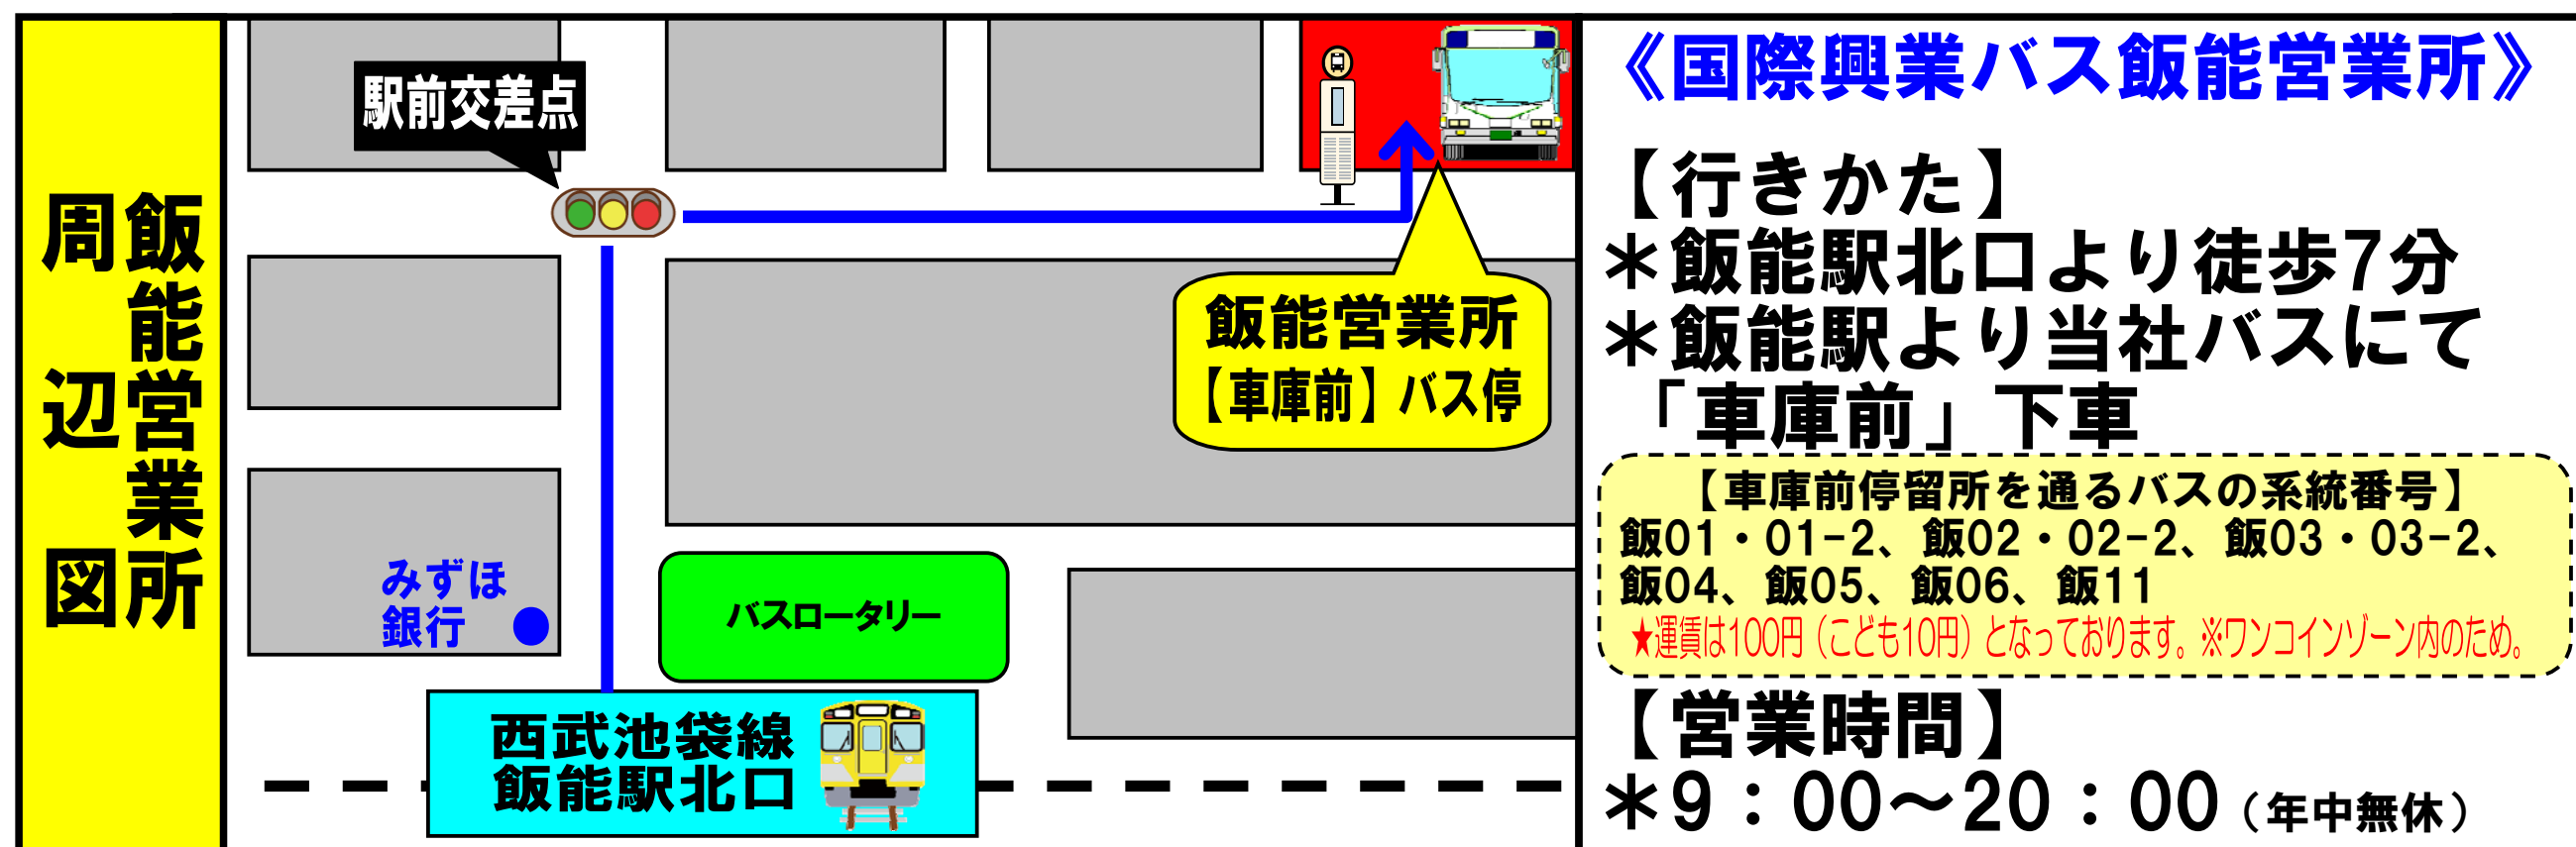

飯能駅北口案内所 営業終了 について

いつも国際興業バス・飯能駅北口案内所をご利用くださりまして、誠にありがとうございます。
ごさいます。

この度、**5月29日(金)**を以って、飯能駅北口案内所の**営業を終了**
いたします。永い間ご愛顧いただき、誠にありがとうございました。

今後は、弊社飯能営業所(下記図参照)のご利用をお願いいたします。

お問い合わせは 《飯能営業所》042-973-1161 までどうぞ